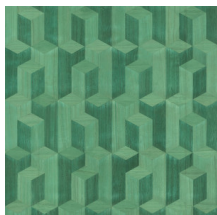

## L'histoire de la collection

Le bois, un matériau authentique et durable de grande classe. Quand simplicité et pureté naturelle riment avec beauté... Nervures et noeuds apparents.

## Spécifications techniques

Référence	<u>38242</u>
Catégorie de produit	Couture
Composition	Revêtement mural naturel sur intissé
Description	Revêtement mural fabriqué avec du bois de pauwlonia, nervures et noeuds apparents
Dimensions	Largeur 91,44 cm / livrable au mètre linéaire
Raccord	Raccord droit 45 cm
Adhésive	Arte Clearpro ou une colle à dispersion de bonne qualité
Comment encoller	Humidifier le produit, encoller le mur
Résistance à la lumière	Bonne solidité des coloris à la lumière
Comment enlever	Arrachable à sec
Résistance au feu EU	B-s1, d0
Résistance au feu US	Class A
Maintenance	Lavable

## Couleurs (5)

38240

38241

38242

38243

38244