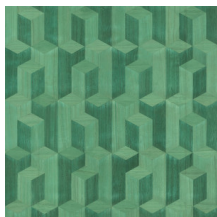

Couleurs (5)

38240