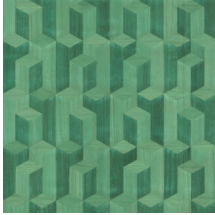

## L'histoire de la collection

Le bois, un matériau authentique et durable de grande classe. Quand simplicité et pureté naturelle riment avec beauté... Nervures et noeuds apparents.

## Spécifications techniques

Référence	<u>38243</u>
Catégorie de produit	Couture
Composition	Revêtement mural naturel sur intissé
Description	Revêtement mural fabriqué avec du bois de pauwlonia, nervures et noeuds apparents
Dimensions	Largeur 91,44 cm / livrable au mètre linéaire
Raccord	Raccord droit 45 cm
Adhésive	Arte Clearpro ou une colle à dispersion de bonne qualité
Comment encoller	Humidifier le produit, encoller le mur
Résistance à la lumière	Bonne solidité des coloris à la lumière
Comment enlever	Arrachable à sec
Résistance au feu EU	B-s1, d0
Résistance au feu US	Class A
Maintenance	Lavable

## Couleurs (5)

38240

38241

38242

38243

38244