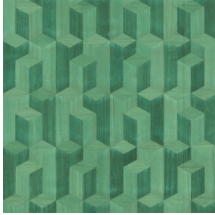

ELEMENTS

Collection Timber

L'histoire de la collection

Le bois, un matériau authentique et durable de grande classe. Quand simplicité et pureté naturelle riment avec beauté... Nervures et noeuds apparents.

Spécifications techniques

Référence	<u>38244</u>
Catégorie de produit	Couture
Composition	Revêtement mural naturel sur intissé
Description	Revêtement mural fabriqué avec du bois de pauwlonia, nervures et noeuds apparents
Dimensions	Largeur 91,44 cm / livrable au mètre linéaire
Raccord	Raccord droit 45 cm
Adhésive	Arte Clearpro ou une colle à dispersion de bonne qualité
Comment encoller	Humidifier le produit, encoller le mur
Résistance à la lumière	Bonne solidité des coloris à la lumière
Comment enlever	Arrachable à sec
Résistance au feu EU	B-s1, d0
Résistance au feu US	Class A
Maintenance	Lavable

Couleurs (5)

38240

38241

38242

38243

38244

Impression

Plus d'infos? [Cliquez ici](#)