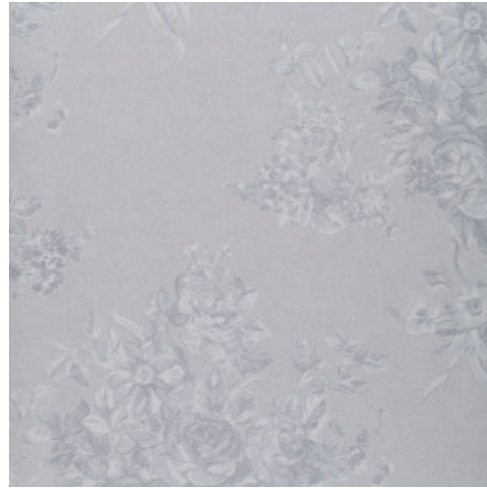

Couleurs (4)

40081

Plus d'infos? [Cliquez ici](#)

Commandez des échantillons, calculez des quantités, consultez des vidéos d'instructions, téléchargez des informations techniques et plus: www.arte-international.com

ARTE®

wallcoverings for the ultimate in refinement