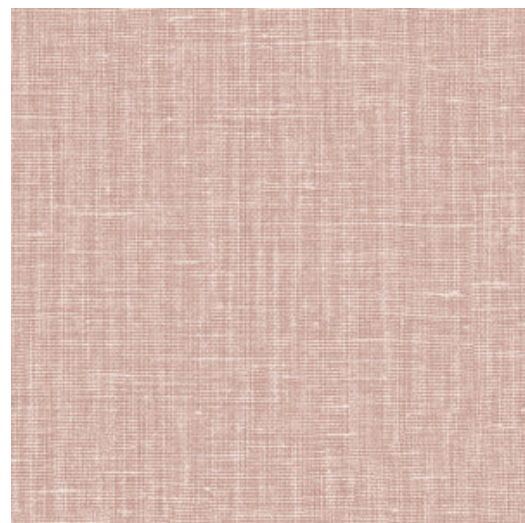

# GIOCO

Collection Textura

## L'histoire de la collection

Quand la nature s'invite sur les murs, cela donne vie à notre collection Textura. Des fibres tissées imitant les feuilles tressées de plantes tropicales ou les aspérités du cuir. Parfois les motifs de la collection rappellent le lin brut et son toucher rugueux ; d'autres fois, des matières délicates comme une soie scintillante et précieuse. Quant à la palette de couleurs de cette collection de revêtements muraux en vinyle, elle oscille entre tons doux intemporels et coloris audacieux.

## Spécifications techniques

Référence	<a href="#">40535A</a> • Vintage Blush
Catégorie de produit	Refined
Composition	Papier peint en vinyle sur papier
Description	Une imitation à la perfection le lin et son toucher
Dimensions	Rouleaux de 10,05 m x 1,00 m = 10 m <sup>2</sup>
Raccord	Raccord libre 0 cm
Adhésive	Arte Clearpro ou une colle à dispersion de bonne qualité
Comment encoller	Méthode 1 : encoller le mur et humidifier les lés. Méthode 2 : encoller les lés.
Résistance à la lumière	Bonne solidité des coloris à la lumière
Comment enlever	Pelable
Résistance au feu EU	B-s2, d0
Résistance au feu US	Class A
Maintenance	Lessivable