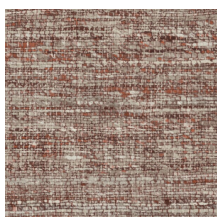

Couleurs (10)

40540

40541

40542

40543

40544

40545

40546

40547

40548

40549

Plus d'infos? [Cliquez ici](#)

Commandez des échantillons, calculez des quantités, consultez des vidéos d'instructions, téléchargez des informations techniques et plus: www.arte-international.com

ARTE®

wallcoverings for the ultimate in refinement