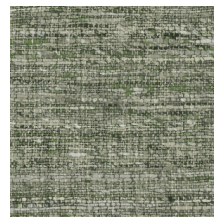

Spécifications techniques

Référence	<u>40541</u>
Catégorie de produit	Refined
Composition	Papier peint en vinyle sur papier
Description	Papier peint avec un effet de lin naturel
Dimensions	XL-ROLL: Rouleaux de 10,05 m x 1,00 m = 10 m ²
Raccord	Raccord droit 91 cm, ou raccord libre 0 cm
Remarque	Deux possibilités de pose : en raccordant les lés pour un visuel uniforme, ou en ne tenant pas compte du raccord pour un rendu naturel
Adhésive	Arte Clearpro ou une colle à dispersion de bonne qualité
Comment encoller	Méthode 1 : encoller le mur et humidifier les lés. Méthode 2 : encoller les lés.
Résistance à la lumière	Bonne solidité des coloris à la lumière
Comment enlever	Pelable
Résistance au feu EU	B-s2, d0
Résistance au feu US	Class A
Maintenance	Lessivable

Couleurs (10)

40540

40541

40542

40543

40544

40545

40546