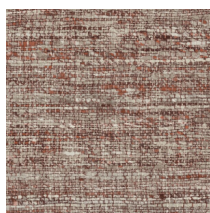

Couleurs (10)

40540

40541

40542

40543

40544

40545

40546

40547

40548

40549

Plus d'infos? [Cliquez ici](#)

Commandez des échantillons, calculez des quantités, consultez des vidéos d'instructions, téléchargez des informations techniques et plus: www.arte-international.com

ARTE®

wallcoverings for the ultimate in refinement