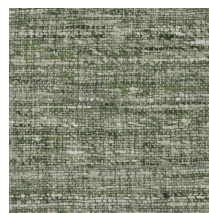

Spécifications techniques

Référence	<u>40541</u>
Catégorie de produit	Refined
Composition	Papier peint en vinyle sur papier
Description	Papier peint avec un effet de lin naturel
Dimensions	XL-ROLL: Rouleaux de 10,05 m x 1,00 m = 10 m ²
Raccord	Raccord droit 91 cm, ou raccord libre 0 cm
Remarque	Deux possibilités de pose : en raccordant les lés pour un visuel uniforme, ou en ne tenant pas compte du raccord pour un rendu naturel
Adhésive	Arte Clearpro ou une colle à dispersion de bonne qualité
Comment encoller	Méthode 1 : encoller le mur et humidifier les lés. Méthode 2 : encoller les lés.
Résistance à la lumière	Bonne solidité des coloris à la lumière
Comment enlever	Pelable
Classement au feu EU	B-s2, d0
Classement au feu US	Class A
Maintenance	Lessivable

Couleurs (10)

40540

40541

40542

40543

40544

40545

40546