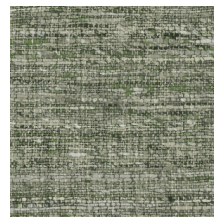

Spécifications techniques

Référence	<u>40542</u>
Catégorie de produit	Refined
Composition	Papier peint en vinyle sur papier
Description	Papier peint avec un effet de lin naturel
Dimensions	XL-ROLL: Rouleaux de 10,05 m x 1,00 m = 10 m ²
Raccord	Raccord droit 91 cm, ou raccord libre 0 cm
Remarque	Deux possibilités de pose : en raccordant les lés pour un visuel uniforme, ou en ne tenant pas compte du raccord pour un rendu naturel
Adhésive	Arte Clearpro ou une colle à dispersion de bonne qualité
Comment encoller	Méthode 1 : encoller le mur et humidifier les lés. Méthode 2 : encoller les lés.
Résistance à la lumière	Bonne solidité des coloris à la lumière
Comment enlever	Pelable
Résistance au feu EU	B-s2, d0
Résistance au feu US	Class A
Maintenance	Lessivable

Couleurs (10)

40540

40541

40542

40543

40544

40545

40546