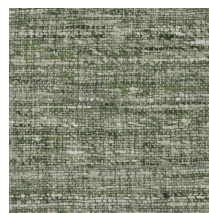

Spécifications techniques

Référence	<u>40546</u>
Catégorie de produit	Refined
Composition	Papier peint en vinyle sur papier
Description	Papier peint avec un effet de lin naturel
Dimensions	XL-ROLL: Rouleaux de 10,05 m x 1,00 m = 10 m ²
Raccord	Raccord droit 91 cm, ou raccord libre 0 cm
Remarque	Deux possibilités de pose : en raccordant les lés pour un visuel uniforme, ou en ne tenant pas compte du raccord pour un rendu naturel
Adhésive	Arte Clearpro ou une colle à dispersion de bonne qualité
Comment encoller	Méthode 1 : encoller le mur et humidifier les lés. Méthode 2 : encoller les lés.
Résistance à la lumière	Bonne solidité des coloris à la lumière
Comment enlever	Pelable
Classement au feu EU	B-s2, d0
Classement au feu US	Class A
Maintenance	Lessivable

Couleurs (10)

40540

40541

40542

40543

40544

40545

40546