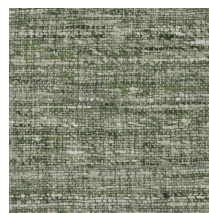

Spécifications techniques

Référence	<u>40547</u>
Catégorie de produit	Refined
Composition	Papier peint en vinyle sur papier
Description	Papier peint avec un effet de lin naturel
Dimensions	XL-ROLL: Rouleaux de 10,05 m x 1,00 m = 10 m ²
Raccord	Raccord droit 91 cm, ou raccord libre 0 cm
Remarque	Deux possibilités de pose : en raccordant les lés pour un visuel uniforme, ou en ne tenant pas compte du raccord pour un rendu naturel
Adhésive	Arte Clearpro ou une colle à dispersion de bonne qualité
Comment encoller	Méthode 1 : encoller le mur et humidifier les lés. Méthode 2 : encoller les lés.
Résistance à la lumière	Bonne solidité des coloris à la lumière
Comment enlever	Pelable
Classement au feu EU	B-s2, d0
Classement au feu US	Class A
Maintenance	Lessivable

Couleurs (10)

40540

40541

40542

40543

40544

40545

40546