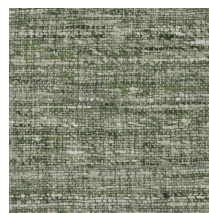

Spécifications techniques

Référence	<u>40548</u>
Catégorie de produit	Refined
Composition	Papier peint en vinyle sur papier
Description	Papier peint avec un effet de lin naturel
Dimensions	XL-ROLL: Rouleaux de 10,05 m x 1,00 m = 10 m ²
Raccord	Raccord droit 91 cm, ou raccord libre 0 cm
Remarque	Deux possibilités de pose : en raccordant les lés pour un visuel uniforme, ou en ne tenant pas compte du raccord pour un rendu naturel
Adhésive	Arte Clearpro ou une colle à dispersion de bonne qualité
Comment encoller	Méthode 1 : encoller le mur et humidifier les lés. Méthode 2 : encoller les lés.
Résistance à la lumière	Bonne solidité des coloris à la lumière
Comment enlever	Pelable
Classement au feu EU	B-s2, d0
Classement au feu US	Class A
Maintenance	Lessivable

Couleurs (10)

40540

40541

40542

40543

40544

40545

40546