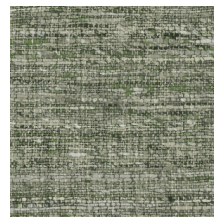

Couleurs (10)

40540

40541

40542

40543

40544

40545

40546

40547

40548

40549

Plus d'infos? [Cliquez ici](#)

Commandez des échantillons, calculez des quantités, consultez des vidéos d'instructions, téléchargez des informations techniques et plus: www.arte-international.com

ARTE®

wallcoverings for the ultimate in refinement