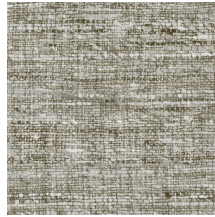

ASPERO

Collection Textura

L'histoire de la collection

Quand la nature s'invite sur les murs, cela donne vie à notre collection Textura. Des fibres tissées imitant les feuilles tressées de plantes tropicales ou les aspérités du cuir. Parfois les motifs de la collection rappellent le lin brut et son toucher rugueux ; d'autres fois, des matières délicates comme une soie scintillante et précieuse. Quant à la palette de couleurs de cette collection de revêtements muraux en vinyle, elle oscille entre tons doux intemporels et coloris audacieux.

Spécifications techniques

Référence	<u>40549A</u> • Oyster
Catégorie de produit	Refined
Composition	Papier peint en vinyle sur papier
Description	Un tissage plus épais et prononcé imite parfaitement l'aspect à la fois typique et authentique du lin
Dimensions	Rouleaux de 10,05 m x 1,00 m = 10 m ²
Raccord	Raccord droit 91 cm, ou raccord libre 0 cm
Adhésive	Arte Clearpro ou une colle à dispersion de bonne qualité
Comment encoller	Méthode 1 : encoller le mur et humidifier les lés. Méthode 2 : encoller les lés.
Résistance à la lumière	Bonne solidité des coloris à la lumière
Comment enlever	Pelable
Résistance au feu EU	B-s2, d0
Résistance au feu US	Class A
Maintenance	Lessivable

Couleurs (6)

40540A

40541A

40542A

40545A

40546A

40549A

Plus d'infos? [Cliquez ici](#)