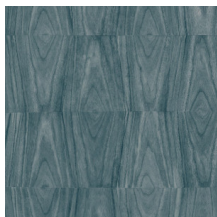

Spécifications techniques

Référence	<u>42010</u>
Catégorie de produit	Exquise
Composition	Revêtement mural sur intissé
Description	Revêtement mural inspiré de bois et tout ce qui vit dans la forêt
Dimensions	Largeur 90 cm / livrable au mètre linéaire
Raccord	Raccord sauté 128/64 cm
Adhésive	Arte Clearpro ou une colle à dispersion de bonne qualité
Comment encoller	Encoller les murs
Résistance à la lumière	Bonne solidité des coloris à la lumière
Comment enlever	Arrachable à sec
Résistance au feu EU	B-s1, d0
Résistance au feu US	Class A
Maintenance	Lavable
IMO Certified	

0493/22

Couleurs (6)

42010

42011

42012

42013

42014

42015