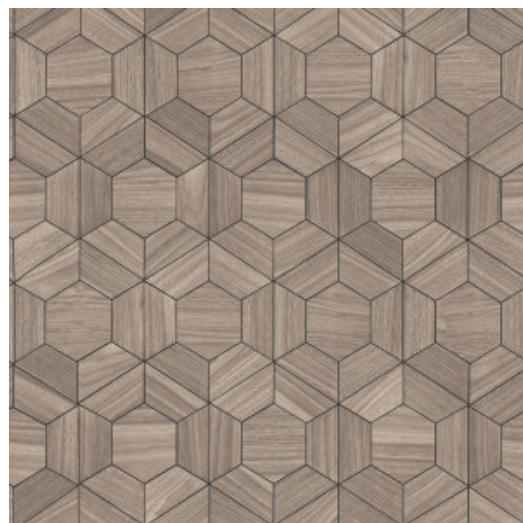

HIVE

Collection Ligna

L'histoire de la collection

Forts de ce lien qui nous unit à la terre, nous aimons faire entrer la nature dans nos demeures : la tendance botanique reste populaire. Les plantes ne sont pas les seules à se voir offrir une place de choix dans la maison, nous intégrons également la nature dans les éléments de notre intérieur. Avec Ligna, la nature se voit et se sent dans la maison. Caressez des doigts le revêtement mural et vous vous sentirez transporté dans les bois, sans avoir besoin d'enfiler des bottes !

Spécifications techniques

Référence	<u>42030</u>
Catégorie de produit	Exquise
Composition	Revêtement mural sur intissé
Description	Revêtement mural inspiré de bois et tout ce qui vit dans la forêt
Dimensions	Largeur 90 cm / livrable au mètre linéaire
Raccord	Raccord sauté 128/42,6 cm
Adhésive	Arte Clearpro ou une colle à dispersion de bonne qualité
Comment encoller	Encoller les murs
Résistance à la lumière	Bonne solidité des coloris à la lumière
Comment enlever	Arrachable à sec
Résistance au feu EU	B-s1, d0
Résistance au feu US	Class A
Maintenance	Lavable
IMO Certified	

0493/22