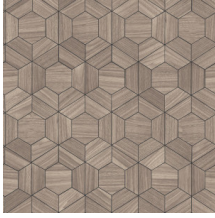

Spécifications techniques

Référence	<u>42030</u>
Catégorie de produit	Exquise
Composition	Revêtement mural sur intissé
Description	Revêtement mural inspiré de bois et tout ce qui vit dans la forêt
Dimensions	Largeur 90 cm / livrable au mètre linéaire
Raccord	Raccord sauté 128/42,6 cm
Adhésive	Arte Clearpro ou une colle à dispersion de bonne qualité
Comment encoller	Encoller les murs
Résistance à la lumière	Bonne solidité des coloris à la lumière
Comment enlever	Arrachable à sec
Résistance au feu EU	B-s1, d0
Résistance au feu US	Class A
Maintenance	Lavable
IMO Certified	

0493/22

Couleurs (7)

42030

42031

42032

42033

42034

42035