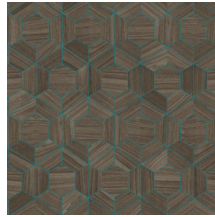

## Spécifications techniques

Référence	<u>42032</u>
Catégorie de produit	Exquise
Composition	Revêtement mural sur intissé
Description	Revêtement mural inspiré de bois et tout ce qui vit dans la forêt
Dimensions	Largeur 90 cm / livrable au mètre linéaire
Raccord	Raccord sauté 128/42,6 cm
Adhésive	Arte Clearpro ou une colle à dispersion de bonne qualité
Comment encoller	Encoller les murs
Résistance à la lumière	Bonne solidité des coloris à la lumière
Comment enlever	Arrachable à sec
Résistance au feu EU	B-s1, d0
Résistance au feu US	Class A
Maintenance	Lavable
IMO Certified	

## Couleurs (7)

42030

42031

42032

42033

42034

42035

42036