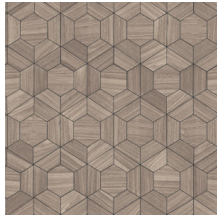

## Spécifications techniques

Référence	<u>42032</u>
Catégorie de produit	Exquise
Composition	Revêtement mural sur intissé
Description	Revêtement mural inspiré de bois et tout ce qui vit dans la forêt
Dimensions	Largeur 90 cm / livrable au mètre linéaire
Raccord	Raccord sauté 128/42,6 cm
Adhésive	Arte Clearpro ou une colle à dispersion de bonne qualité
Comment encoller	Encoller les murs
Résistance à la lumière	Bonne solidité des coloris à la lumière
Comment enlever	Arrachable à sec
Résistance au feu EU	B-s1, d0
Résistance au feu US	Class A
Maintenance	Lavable
IMO Certified	

## Couleurs (7)

42030

42031

42032

42033

42034

42035

42036