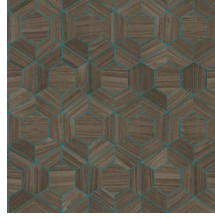

## Spécifications techniques

|                         |   |
|-------------------------|---|
| Référence               | <u>42034</u>  |
| Catégorie de produit    | Exquisite   |
| Composition             | Revêtement mural sur intissé  |
| Description             | Revêtement mural inspiré de bois et tout ce qui vit dans la forêt                   |
| Dimensions              | Largeur 90 cm / livrable au mètre linéaire  |
| Raccord                 | Raccord sauté 128/42,6 cm   |
| Adhésive                | Arte Clearpro ou une colle à dispersion de bonne qualité                            |
| Comment encoller        | Encoller les murs   |
| Résistance à la lumière | Bonne solidité des coloris à la lumière   |
| Comment enlever         | Arrachable à sec  |
| Résistance au feu EU    | B-s1, d0  |
| Résistance au feu US    | Class A   |
| Maintenance             | Lavable   |
| IMO Certified           |  |

## Couleurs (7)

42030

42031

42032

42033

42034

42035

42036