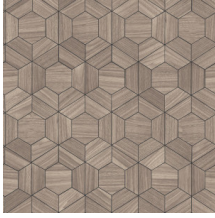

## Spécifications techniques

|                         |   |
|-------------------------|---|
| Référence               | <u>42034</u>  |
| Catégorie de produit    | Exquisite   |
| Composition             | Revêtement mural sur intissé  |
| Description             | Revêtement mural inspiré de bois et tout ce qui vit dans la forêt                   |
| Dimensions              | Largeur 90 cm / livrable au mètre linéaire  |
| Raccord                 | Raccord sauté 128/42,6 cm   |
| Adhésive                | Arte Clearpro ou une colle à dispersion de bonne qualité                            |
| Comment encoller        | Encoller les murs   |
| Résistance à la lumière | Bonne solidité des coloris à la lumière   |
| Comment enlever         | Arrachable à sec  |
| Résistance au feu EU    | B-s1, d0  |
| Résistance au feu US    | Class A   |
| Maintenance             | Lavable   |
| IMO Certified           |  |

## Couleurs (7)

42030

42031

42032

42033

42034

42035

42036