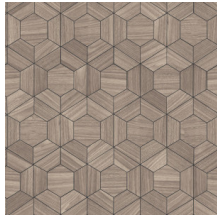

Spécifications techniques

Référence	<u>42035</u>
Catégorie de produit	Exquise
Composition	Revêtement mural sur intissé
Description	Revêtement mural inspiré de bois et tout ce qui vit dans la forêt
Dimensions	Largeur 90 cm / livrable au mètre linéaire
Raccord	Raccord sauté 128/42,6 cm
Adhésive	Arte Clearpro ou une colle à dispersion de bonne qualité
Comment encoller	Encoller les murs
Résistance à la lumière	Bonne solidité des coloris à la lumière
Comment enlever	Arrachable à sec
Résistance au feu EU	B-s1, d0
Résistance au feu US	Class A
Maintenance	Lavable
IMO Certified	

0493/22

Couleurs (7)

42030

42031

42032

42033

42034

42035