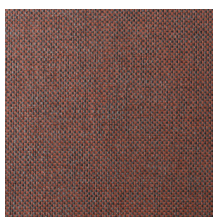

Couleurs (12)

42079A

Plus d'infos? [Cliquez ici](#)

Commandez des échantillons, calculez des quantités, consultez des vidéos d'instructions, téléchargez des informations techniques et plus: www.arte-international.com

ARTE®

wallcoverings for the ultimate in refinement