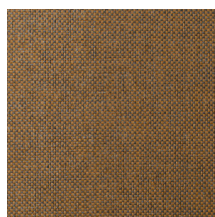

Couleurs (12)

42080A

Plus d'infos? [Cliquez ici](#)

Commandez des échantillons, calculez des quantités, consultez des vidéos d'instructions, téléchargez des informations techniques et plus: www.arte-international.com

ARTE®

wallcoverings for the ultimate in refinement