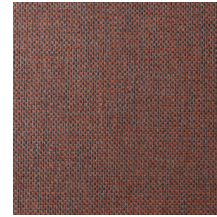

Spécifications techniques

Référence	<u>42070B</u> • Mushroom
Catégorie de produit	Exquise
Composition	Revêtement mural naturel sur intissé
Description	Revêtement mural avec une structure d'herbe tissée
Dimensions	Largeur 90 cm / livrable au mètre linéaire
Raccord	Raccord libre 0 cm
Adhésive	Arte Clearpro ou une colle à dispersion de bonne qualité
Comment encoller	Humidifier le produit, encoller le mur
Résistance à la lumière	Bonne solidité des coloris à la lumière
Comment enlever	Arrachable à sec
Résistance au feu EU	B-s1, d0
Résistance au feu US	Class A
Maintenance	Epongeable au moment de la pose (tamponner la colle humide)

Couleurs (5)

42070B

42074B

42075B

42079B

42081B

Plus d'infos? [Cliquez ici](#)

Commandez des échantillons, calculez des quantités, consultez des vidéos d'instructions, téléchargez des informations techniques et plus: www.arte-international.com