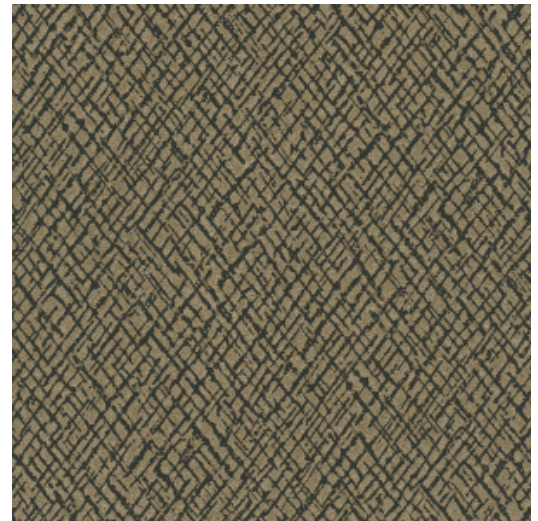

Print 2

Collection Terra Cotta

L'histoire de la collection

La collection Terra Cotta puise son inspiration dans l'architecture ouest-africaine : pensez aux murs en stuc brut, à l'argile cuite et aux élégants zelliges... Avec ce papier peint, vous laissez une brise chaude du sud traverser votre intérieur.

Spécifications techniques

Référence	<u>42106</u>
Composition	Papier peint sur intissé
Dimensions	Rouleaux de 10,05 m x 0,70 m
Raccord	Raccord droit 64 cm
Adhésive	Arte Clearpro ou une colle à dispersion de bonne qualité
Comment encoller	Encoller les murs
Résistance à la lumière	Bonne solidité des coloris à la lumière
Comment enlever	Arrachable à sec
Maintenance	Lavable

Couleurs (6)

42106

42107

42108

42109

42110

42111

Plus d'infos? [Cliquez ici](#)