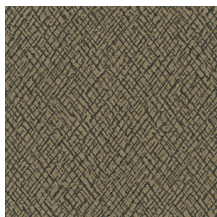

Print 2

Collection Terra Cotta

L'histoire de la collection

La collection Terra Cotta puise son inspiration dans l'architecture ouest-africaine : pensez aux murs en stuc brut, à l'argile cuite et aux élégants zelliges... Avec ce papier peint, vous laissez une brise chaude du sud traverser votre intérieur.

Spécifications techniques

Référence	<u>42106</u>
Composition	Papier peint sur intissé
Dimensions	Rouleaux de 10,05 m x 0,70 m
Raccord	Raccord droit 64 cm
Adhésive	Arte Clearpro ou une colle à dispersion de bonne qualité
Comment encoller	Encoller les murs
Résistance à la lumière	Bonne solidité des coloris à la lumière
Comment enlever	Arrachable à sec
Maintenance	Lavable

Couleurs (6)

42106

42107

42108

42109

42110

42111

Plus d'infos? [Cliquez ici](#)