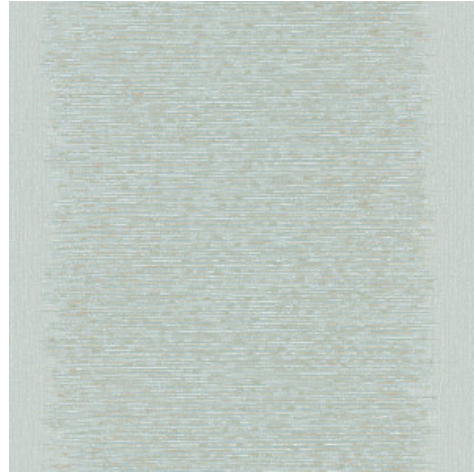

# Plain 5

Collection Terra Cotta

---

## L'histoire de la collection

*La collection Terra Cotta puise son inspiration dans l'architecture ouest-africaine : pensez aux murs en stuc brut, à l'argile cuite et aux élégants zelliges... Avec ce papier peint, vous laissez une brise chaude du sud traverser votre intérieur.*

## Couleurs (4)

42139

42140

42141

42142

Plus d'infos? [Cliquez ici](#)

Commandez des échantillons, calculez des quantités, consultez des vidéos d'instructions, téléchargez des informations techniques et plus: [www.arte-international.com](http://www.arte-international.com)