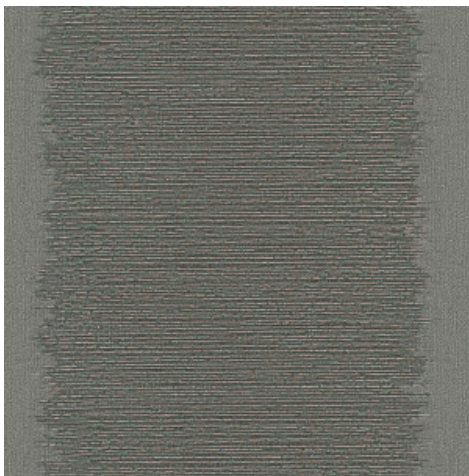

## L'histoire de la collection

*La collection Terra Cotta puise son inspiration dans l'architecture ouest-africaine : pensez aux murs en stuc brut, à l'argile cuite et aux élégants zelliges... Avec ce papier peint, vous laissez une brise chaude du sud traverser votre intérieur.*

## Spécifications techniques

Référence	<u>42139</u>
Composition	Papier peint sur intissé
Dimensions	Rouleaux de 10,05 m x 0,70 m
Raccord	Raccord libre 0 cm
Adhésive	Arte Clearpro ou une colle à dispersion de bonne qualité
Comment encoller	Encoller les murs
Résistance à la lumière	Bonne solidité des coloris à la lumière
Comment enlever	Arrachable à sec
Maintenance	Lavable

## Couleurs (4)

42139

42140

42141

42142

Plus d'infos? [Cliquez ici](#)

Commandez des échantillons, calculez des quantités, consultez des vidéos d'instructions, téléchargez des informations techniques et plus: [www.arte-international.com](http://www.arte-international.com)