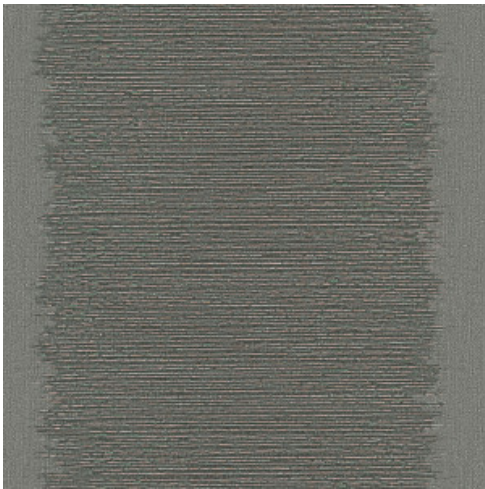

Plain 5

Collection Terra Cotta

L'histoire de la collection

La collection Terra Cotta puise son inspiration dans l'architecture ouest-africaine : pensez aux murs en stuc brut, à l'argile cuite et aux élégants zelliges... Avec ce papier peint, vous laissez une brise chaude du sud traverser votre intérieur.

Spécifications techniques

Référence	<u>42139</u>
Composition	Papier peint sur intissé
Dimensions	Rouleaux de 10,05 m x 0,70 m
Raccord	Raccord libre 0 cm
Adhésive	Arte Clearpro ou une colle à dispersion de bonne qualité
Comment encoller	Encoller les murs
Résistance à la lumière	Bonne solidité des coloris à la lumière
Comment enlever	Arrachable à sec
Maintenance	Lavable

Couleurs (4)

42139

42140

42141

42142

Plus d'infos? [Cliquez ici](#)

Commandez des échantillons, calculez des quantités, consultez des vidéos d'instructions, téléchargez des informations techniques et plus: www.arte-international.com