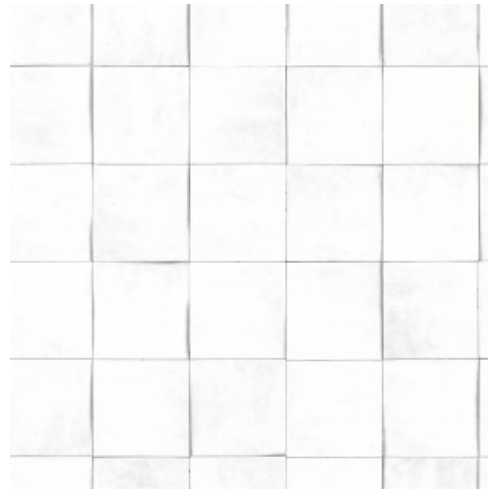

Print 4

Collection Terra Cotta

L'histoire de la collection

La collection Terra Cotta puise son inspiration dans l'architecture ouest-africaine : pensez aux murs en stuc brut, à l'argile cuite et aux élégants zelliges... Avec ce papier peint, vous laissez une brise chaude du sud traverser votre intérieur.

Couleurs (4)

42143

42144

42145

42146

Plus d'infos? [Cliquez ici](#)

Commandez des échantillons, calculez des quantités, consultez des vidéos d'instructions, téléchargez des informations techniques et plus: www.arte-international.com