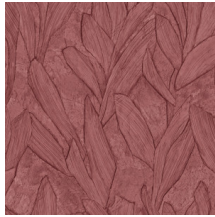

PIANTE

Collection Scultura

L'histoire de la collection

Scultura suggère la pose du plâtre artisanal. Des bandes de plâtre forment un motif conçu à la main, décliné ensuite en une collection de saisissants papiers peints en vinyle. Scultura reprend tous les codes du plâtre artisanal avec ses fissures et ses aspérités, parfaitement imitées. Ne laissant personne indifférent, ses surprenants motifs géométriques apportent de subtiles touches de couleur, de relief et de texture à vos murs. Les oscillations – entre jeux d'ombre et de lumière – subliment le rendu, lui conférant une touche décorative aussi raffinée que discrète.

Spécifications techniques

Référence	<u>42520</u> • Indian Red
Catégorie de produit	Refined
Composition	Papier peint en vinyle sur papier
Description	Dessin botanique inspiré du plâtre
Dimensions	Rouleaux de 10,05 m x 0,70 m = 7 m ²
Raccord	Raccord sauté 90/45 cm
Adhésive	Arte Clearpro ou une colle à dispersion de bonne qualité
Comment encoller	Méthode 1 : encoller le mur et humidifier les lés. Méthode 2 : encoller les lés.
Résistance à la lumière	Bonne solidité des coloris à la lumière
Comment enlever	Pelable
Résistance au feu EU	B-s2, d0
Résistance au feu US	Class A
Maintenance	Lessivable

Couleurs (10)

42520

42521

42522

42523

42524

42525

42526