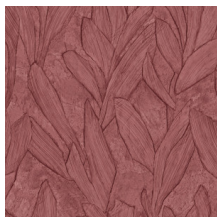

PIANTE

Collection Scultura

L'histoire de la collection

Scultura suggère la pose du plâtre artisanal. Des bandes de plâtre forment un motif conçu à la main, décliné ensuite en une collection de saisissants papiers peints en vinyle. Scultura reprend tous les codes du plâtre artisanal avec ses fissures et ses aspérités, parfaitement imitées. Ne laissant personne indifférent, ses surprenants motifs géométriques apportent de subtiles touches de couleur, de relief et de texture à vos murs. Les oscillations – entre jeux d'ombre et de lumière – subliment le rendu, lui conférant une touche décorative aussi raffinée que discrète.

Spécifications techniques

Référence	<u>42520</u> • Indian Red
Catégorie de produit	Refined
Composition	Papier peint en vinyle sur papier
Description	Dessin botanique inspiré du plâtre
Dimensions	Rouleaux de 10,05 m x 0,70 m = 7 m ²
Raccord	Raccord sauté 90/45 cm
Adhésive	Arte Clearpro ou une colle à dispersion de bonne qualité
Comment encoller	Méthode 1 : encoller le mur et humidifier les lés. Méthode 2 : encoller les lés.
Résistance à la lumière	Bonne solidité des coloris à la lumière
Comment enlever	Pelable
Résistance au feu EU	B-s2, d0
Résistance au feu US	Class A
Maintenance	Lessivable

Couleurs (10)

42520

42521

42522

42523

42524

42525

42526