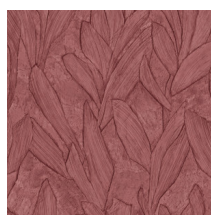

PIANTE

Collection Scultura

L'histoire de la collection

Scultura suggère la pose du plâtre artisanal. Des bandes de plâtre forment un motif conçu à la main, décliné ensuite en une collection de saisissants papiers peints en vinyle. Scultura reprend tous les codes du plâtre artisanal avec ses fissures et ses aspérités, parfaitement imitées. Ne laissant personne indifférent, ses surprenants motifs géométriques apportent de subtiles touches de couleur, de relief et de texture à vos murs. Les oscillations – entre jeux d'ombre et de lumière – subliment le rendu, lui conférant une touche décorative aussi raffinée que discrète.

Spécifications techniques

Référence	<u>42522</u> - Cream
Catégorie de produit	Refined
Composition	Papier peint en vinyle sur papier
Description	Dessin botanique inspiré du plâtre
Dimensions	Rouleaux de 10,05 m x 0,70 m = 7 m ²
Raccord	Raccord sauté 90/45 cm
Adhésive	Arte Clearpro ou une colle à dispersion de bonne qualité
Comment encoller	Méthode 1 : encoller le mur et humidifier les lés. Méthode 2 : encoller les lés.
Résistance à la lumière	Bonne solidité des coloris à la lumière
Comment enlever	Pelable
Classement au feu EU	B-s2, d0
Classement au feu US	Class A
Maintenance	Lessivable

Couleurs (10)

42520

42521

42522

42523

42524

42525

42526