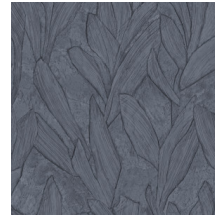

## L'histoire de la collection

Scultura suggère la pose du plâtre artisanal. Des bandes de plâtre forment un motif conçu à la main, décliné ensuite en une collection de saisissants papiers peints en vinyle. Scultura reprend tous les codes du plâtre artisanal avec ses fissures et ses aspérités, parfaitement imitées. Ne laissant personne indifférent, ses surprenants motifs géométriques apportent de subtiles touches de couleur, de relief et de texture à vos murs. Les oscillations – entre jeux d'ombre et de lumière – subliment le rendu, lui conférant une touche décorative aussi raffinée que discrète.

## Spécifications techniques

Référence	<u>42528</u> • Biscuit
Catégorie de produit	Refined
Composition	Papier peint en vinyle sur papier
Description	Dessin botanique inspiré du plâtre
Dimensions	Rouleaux de 10,05 m x 0,70 m = 7 m <sup>2</sup>
Raccord	Raccord sauté 90/45 cm
Adhésive	Arte Clearpro ou une colle à dispersion de bonne qualité
Comment encoller	Méthode 1 : encoller le mur et humidifier les lés. Méthode 2 : encoller les lés.
Résistance à la lumière	Bonne solidité des coloris à la lumière
Comment enlever	Pelable
Résistance au feu EU	B-s2, d0
Résistance au feu US	Class A
Maintenance	Lessivable

## Couleurs (10)

42520

42521

42522

42523

42524

42525

42526

42527

42528

42529