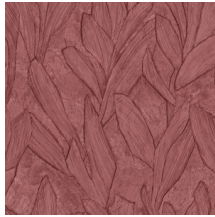

PIANTE

Collection Scultura

L'histoire de la collection

Scultura suggère la pose du plâtre artisanal. Des bandes de plâtre forment un motif conçu à la main, décliné ensuite en une collection de saisissants papiers peints en vinyle. Scultura reprend tous les codes du plâtre artisanal avec ses fissures et ses aspérités, parfaitement imitées. Ne laissant personne indifférent, ses surprenants motifs géométriques apportent de subtiles touches de couleur, de relief et de texture à vos murs. Les oscillations – entre jeux d'ombre et de lumière – subliment le rendu, lui conférant une touche décorative aussi raffinée que discrète.

Spécifications techniques

Référence	<u>42528</u> • Biscuit
Catégorie de produit	Refined
Composition	Papier peint en vinyle sur papier
Description	Dessin botanique inspiré du plâtre
Dimensions	Rouleaux de 10,05 m x 0,70 m = 7 m ²
Raccord	Raccord sauté 90/45 cm
Adhésive	Arte Clearpro ou une colle à dispersion de bonne qualité
Comment encoller	Méthode 1 : encoller le mur et humidifier les lés. Méthode 2 : encoller les lés.
Résistance à la lumière	Bonne solidité des coloris à la lumière
Comment enlever	Pelable
Résistance au feu EU	B-s2, d0
Résistance au feu US	Class A
Maintenance	Lessivable

Couleurs (10)

42520

42521

42522

42523

42524

42525

42526