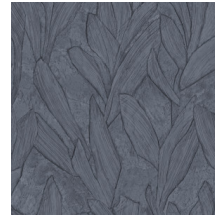

PIANTE

Collection Scultura

L'histoire de la collection

Scultura suggère la pose du plâtre artisanal. Des bandes de plâtre forment un motif conçu à la main, décliné ensuite en une collection de saisissants papiers peints en vinyle. Scultura reprend tous les codes du plâtre artisanal avec ses fissures et ses aspérités, parfaitement imitées. Ne laissant personne indifférent, ses surprenants motifs géométriques apportent de subtiles touches de couleur, de relief et de texture à vos murs. Les oscillations – entre jeux d'ombre et de lumière – subliment le rendu, lui conférant une touche décorative aussi raffinée que discrète.

Spécifications techniques

Référence	<u>42528</u> • Biscuit
Catégorie de produit	Refined
Composition	Papier peint en vinyle sur papier
Description	Dessin botanique inspiré du plâtre
Dimensions	Rouleaux de 10,05 m x 0,70 m = 7 m ²
Raccord	Raccord sauté 90/45 cm
Adhésive	Arte Clearpro ou une colle à dispersion de bonne qualité
Comment encoller	Méthode 1 : encoller le mur et humidifier les lés. Méthode 2 : encoller les lés.
Résistance à la lumière	Bonne solidité des coloris à la lumière
Comment enlever	Pelable
Résistance au feu EU	B-s2, d0
Résistance au feu US	Class A
Maintenance	Lessivable

Couleurs (10)

42520

42521

42522

42523

42524

42525

42526