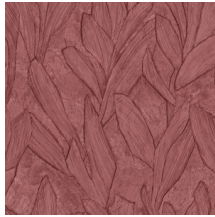

## L'histoire de la collection

Scultura suggère la pose du plâtre artisanal. Des bandes de plâtre forment un motif conçu à la main, décliné ensuite en une collection de saisissants papiers peints en vinyle. Scultura reprend tous les codes du plâtre artisanal avec ses fissures et ses aspérités, parfaitement imitées. Ne laissant personne indifférent, ses surprenants motifs géométriques apportent de subtiles touches de couleur, de relief et de texture à vos murs. Les oscillations – entre jeux d'ombre et de lumière – subliment le rendu, lui conférant une touche décorative aussi raffinée que discrète.

## Spécifications techniques

Référence	<u>42528</u> • Biscuit
Catégorie de produit	Refined
Composition	Papier peint en vinyle sur papier
Description	Dessin botanique inspiré du plâtre
Dimensions	Rouleaux de 10,05 m x 0,70 m = 7 m <sup>2</sup>
Raccord	Raccord sauté 90/45 cm
Adhésive	Arte Clearpro ou une colle à dispersion de bonne qualité
Comment encoller	Méthode 1 : encoller le mur et humidifier les lés. Méthode 2 : encoller les lés.
Résistance à la lumière	Bonne solidité des coloris à la lumière
Comment enlever	Pelable
Résistance au feu EU	B-s2, d0
Résistance au feu US	Class A
Maintenance	Lessivable

## Couleurs (10)

42520

42521

42522

42523

42524

42525

42526