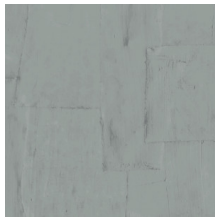

Couleurs (12)

42540

42541

42542

42543

42544

42545

42546

42547

42548

42549

42550

42551

Impression

Plus d'infos? [Cliquez ici](#)

Commandez des échantillons, calculez des quantités, consultez des vidéos d'instructions, téléchargez des informations techniques et plus: www.arte-international.com

ARTE®

wallcoverings for the ultimate in refinement