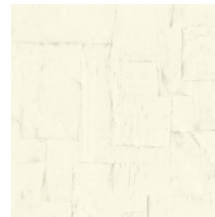

OBLONG

Collection Sculptura

L'histoire de la collection

Sculptura suggère la pose du plâtre artisanal. Des bandes de plâtre forment un motif conçu à la main, décliné ensuite en une collection de saisissants papiers peints en vinyle. Sculptura reprend tous les codes du plâtre artisanal avec ses fissures et ses aspérités, parfaitement imitées. Ne laissant personne indifférent, ses surprenants motifs géométriques apportent de subtiles touches de couleur, de relief et de texture à vos murs. Les oscillations – entre jeux d'ombre et de lumière – subliment le rendu, lui conférant une touche décorative aussi raffinée que discrète.

Spécifications techniques

Référence	<u>42542</u> • Oyster
Catégorie de produit	Refined
Composition	Papier peint en vinyle sur papier
Description	Un patchwork ludique de rectangles irréguliers inspiré du plâtre
Dimensions	Rouleaux de 10,05 m x 0,70 m = 7 m ²
Raccord	Raccord sauté 90/45 cm
Adhésive	Arte Clearpro ou une colle à dispersion de bonne qualité
Comment encoller	Méthode 1 : encoller le mur et humidifier les lés. Méthode 2 : encoller les lés.
Résistance à la lumière	Bonne solidité des coloris à la lumière
Comment enlever	Pelable
Résistance au feu EU	B-s2, d0
Résistance au feu US	Class A
Maintenance	Lessivable

Couleurs (12)

42540

42541

42542

42543

42544

42545

42546