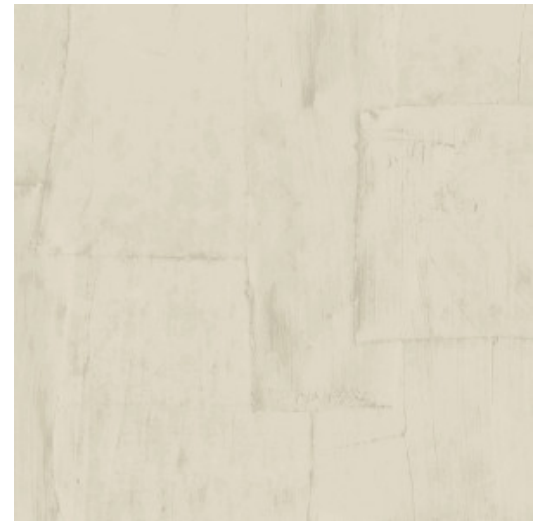

OBLONG

Collection Sculptura

L'histoire de la collection

Sculptura suggère la pose du plâtre artisanal. Des bandes de plâtre forment un motif conçu à la main, décliné ensuite en une collection de saisissants papiers peints en vinyle. Sculptura reprend tous les codes du plâtre artisanal avec ses fissures et ses aspérités, parfaitement imitées. Ne laissant personne indifférent, ses surprenants motifs géométriques apportent de subtiles touches de couleur, de relief et de texture à vos murs. Les oscillations – entre jeux d'ombre et de lumière – subliment le rendu, lui conférant une touche décorative aussi raffinée que discrète.

Spécifications techniques

Référence	<u>42542</u> • Oyster
Catégorie de produit	Refined
Composition	Papier peint en vinyle sur papier
Description	Un patchwork ludique de rectangles irréguliers inspiré du plâtre
Dimensions	Rouleaux de 10,05 m x 0,70 m = 7 m ²
Raccord	Raccord sauté 90/45 cm
Adhésive	Arte Clearpro ou une colle à dispersion de bonne qualité
Comment encoller	Méthode 1 : encoller le mur et humidifier les lés. Méthode 2 : encoller les lés.
Résistance à la lumière	Bonne solidité des coloris à la lumière
Comment enlever	Pelable
Résistance au feu EU	B-s2, d0
Résistance au feu US	Class A
Maintenance	Lessivable