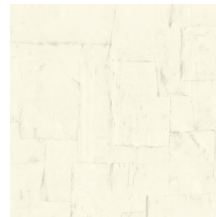

OBLONG

Collection Sculptura

L'histoire de la collection

Sculptura suggère la pose du plâtre artisanal. Des bandes de plâtre forment un motif conçu à la main, décliné ensuite en une collection de saisissants papiers peints en vinyle. Sculptura reprend tous les codes du plâtre artisanal avec ses fissures et ses aspérités, parfaitement imitées. Ne laissant personne indifférent, ses surprenants motifs géométriques apportent de subtiles touches de couleur, de relief et de texture à vos murs. Les oscillations – entre jeux d'ombre et de lumière – subliment le rendu, lui conférant une touche décorative aussi raffinée que discrète.

Spécifications techniques

| | |
|-------------------------|--|
| Référence | <u>42542</u> • Oyster |
| Catégorie de produit | Refined |
| Composition | Papier peint en vinyle sur papier |
| Description | Un patchwork ludique de rectangles irréguliers inspiré du plâtre |
| Dimensions | Rouleaux de 10,05 m x 0,70 m = 7 m ² |
| Raccord | Raccord sauté 90/45 cm |
| Adhésive | Arte Clearpro ou une colle à dispersion de bonne qualité |
| Comment encoller | Méthode 1 : encoller le mur et humidifier les lés. Méthode 2 : encoller les lés. |
| Résistance à la lumière | Bonne solidité des coloris à la lumière |
| Comment enlever | Pelable |
| Résistance au feu EU | B-s2, d0 |
| Résistance au feu US | Class A |
| Maintenance | Lessivable |

Couleurs (12)

42540

42541

42542

42543

42544

42545

42546