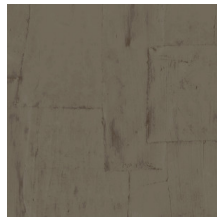

OBLONG

Collection Sculptura

L'histoire de la collection

Sculptura suggère la pose du plâtre artisanal. Des bandes de plâtre forment un motif conçu à la main, décliné ensuite en une collection de saisissants papiers peints en vinyle. Sculptura reprend tous les codes du plâtre artisanal avec ses fissures et ses aspérités, parfaitement imitées. Ne laissant personne indifférent, ses surprenants motifs géométriques apportent de subtiles touches de couleur, de relief et de texture à vos murs. Les oscillations – entre jeux d'ombre et de lumière – subliment le rendu, lui conférant une touche décorative aussi raffinée que discrète.

Spécifications techniques

| | |
|-------------------------|--|
| Référence | <u>42542</u> • Oyster |
| Catégorie de produit | Refined |
| Composition | Papier peint en vinyle sur papier |
| Description | Un patchwork ludique de rectangles irréguliers inspiré du plâtre |
| Dimensions | Rouleaux de 10,05 m x 0,70 m = 7 m ² |
| Raccord | Raccord sauté 90/45 cm |
| Adhésive | Arte Clearpro ou une colle à dispersion de bonne qualité |
| Comment encoller | Méthode 1 : encoller le mur et humidifier les lés. Méthode 2 : encoller les lés. |
| Résistance à la lumière | Bonne solidité des coloris à la lumière |
| Comment enlever | Pelable |
| Résistance au feu EU | B-s2, d0 |
| Résistance au feu US | Class A |
| Maintenance | Lessivable |

Couleurs (12)

42540

42541

42542

42543

42544

42545

42546