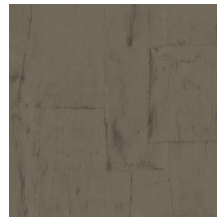

OBLONG

Collection Sculptura

L'histoire de la collection

Sculptura suggère la pose du plâtre artisanal. Des bandes de plâtre forment un motif conçu à la main, décliné ensuite en une collection de saisissants papiers peints en vinyle. Sculptura reprend tous les codes du plâtre artisanal avec ses fissures et ses aspérités, parfaitement imitées. Ne laissant personne indifférent, ses surprenants motifs géométriques apportent de subtiles touches de couleur, de relief et de texture à vos murs. Les oscillations – entre jeux d'ombre et de lumière – subliment le rendu, lui conférant une touche décorative aussi raffinée que discrète.

Spécifications techniques

Référence	<u>42542</u> • Oyster
Catégorie de produit	Refined
Composition	Papier peint en vinyle sur papier
Description	Un patchwork ludique de rectangles irréguliers inspiré du plâtre
Dimensions	Rouleaux de 10,05 m x 0,70 m = 7 m ²
Raccord	Raccord sauté 90/45 cm
Adhésive	Arte Clearpro ou une colle à dispersion de bonne qualité
Comment encoller	Méthode 1 : encoller le mur et humidifier les lés. Méthode 2 : encoller les lés.
Résistance à la lumière	Bonne solidité des coloris à la lumière
Comment enlever	Pelable
Résistance au feu EU	B-s2, d0
Résistance au feu US	Class A
Maintenance	Lessivable

Couleurs (12)

42540

42541

42542

42543

42544

42545

42546