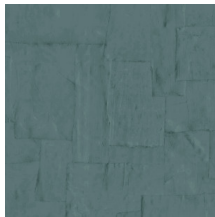

OBLONG

Collection Sculptura

L'histoire de la collection

Sculptura suggère la pose du plâtre artisanal. Des bandes de plâtre forment un motif conçu à la main, décliné ensuite en une collection de saisissants papiers peints en vinyle. Sculptura reprend tous les codes du plâtre artisanal avec ses fissures et ses aspérités, parfaitement imitées. Ne laissant personne indifférent, ses surprenants motifs géométriques apportent de subtiles touches de couleur, de relief et de texture à vos murs. Les oscillations – entre jeux d'ombre et de lumière – subliment le rendu, lui conférant une touche décorative aussi raffinée que discrète.

Spécifications techniques

| | |
|-------------------------|--|
| Référence | <u>42542</u> • Oyster |
| Catégorie de produit | Refined |
| Composition | Papier peint en vinyle sur papier |
| Description | Un patchwork ludique de rectangles irréguliers inspiré du plâtre |
| Dimensions | Rouleaux de 10,05 m x 0,70 m = 7 m ² |
| Raccord | Raccord sauté 90/45 cm |
| Adhésive | Arte Clearpro ou une colle à dispersion de bonne qualité |
| Comment encoller | Méthode 1 : encoller le mur et humidifier les lés. Méthode 2 : encoller les lés. |
| Résistance à la lumière | Bonne solidité des coloris à la lumière |
| Comment enlever | Pelable |
| Résistance au feu EU | B-s2, d0 |
| Résistance au feu US | Class A |
| Maintenance | Lessivable |

Couleurs (12)

42540

42541

42542

42543

42544

42545

42546