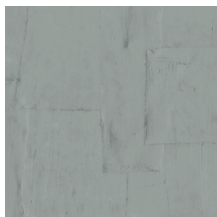

Couleurs (12)

42540

42541

42542

42543

42544

42545

42546

42547

42548

42549

42550

42551

Impression

Plus d'infos? [Cliquez ici](#)

Commandez des échantillons, calculez des quantités, consultez des vidéos d'instructions, téléchargez des informations techniques et plus: www.arte-international.com

ARTE®

wallcoverings for the ultimate in refinement