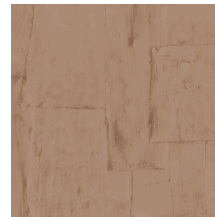

OBLONG

Collection Sculptura

L'histoire de la collection

Sculptura suggère la pose du plâtre artisanal. Des bandes de plâtre forment un motif conçu à la main, décliné ensuite en une collection de saisissants papiers peints en vinyle. Sculptura reprend tous les codes du plâtre artisanal avec ses fissures et ses aspérités, parfaitement imitées. Ne laissant personne indifférent, ses surprenants motifs géométriques apportent de subtiles touches de couleur, de relief et de texture à vos murs. Les oscillations – entre jeux d'ombre et de lumière – subliment le rendu, lui conférant une touche décorative aussi raffinée que discrète.

Spécifications techniques

Référence	<u>42542</u> • Oyster
Catégorie de produit	Refined
Composition	Papier peint en vinyle sur papier
Description	Un patchwork ludique de rectangles irréguliers inspiré du plâtre
Dimensions	Rouleaux de 10,05 m x 0,70 m = 7 m ²
Raccord	Raccord sauté 90/45 cm
Adhésive	Arte Clearpro ou une colle à dispersion de bonne qualité
Comment encoller	Méthode 1 : encoller le mur et humidifier les lés. Méthode 2 : encoller les lés.
Résistance à la lumière	Bonne solidité des coloris à la lumière
Comment enlever	Pelable
Résistance au feu EU	B-s2, d0
Résistance au feu US	Class A
Maintenance	Lessivable

Couleurs (12)

42540

42541

42542

42543

42544

42545

42546