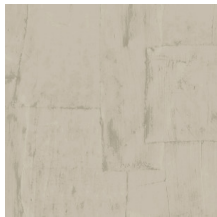

OBLONG

Collection Sculptura

L'histoire de la collection

Sculptura suggère la pose du plâtre artisanal. Des bandes de plâtre forment un motif conçu à la main, décliné ensuite en une collection de saisissants papiers peints en vinyle. Sculptura reprend tous les codes du plâtre artisanal avec ses fissures et ses aspérités, parfaitement imitées. Ne laissant personne indifférent, ses surprenants motifs géométriques apportent de subtiles touches de couleur, de relief et de texture à vos murs. Les oscillations – entre jeux d'ombre et de lumière – subliment le rendu, lui conférant une touche décorative aussi raffinée que discrète.

Couleurs (12)

42540

42541

42542

42543

42544

42545

42546