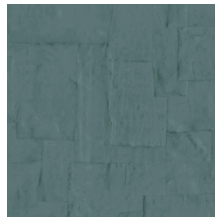

OBLONG

Collection Sculptura

L'histoire de la collection

Sculptura suggère la pose du plâtre artisanal. Des bandes de plâtre forment un motif conçu à la main, décliné ensuite en une collection de saisissants papiers peints en vinyle. Sculptura reprend tous les codes du plâtre artisanal avec ses fissures et ses aspérités, parfaitement imitées. Ne laissant personne indifférent, ses surprenants motifs géométriques apportent de subtiles touches de couleur, de relief et de texture à vos murs. Les oscillations – entre jeux d'ombre et de lumière – subliment le rendu, lui conférant une touche décorative aussi raffinée que discrète.

Spécifications techniques

Référence	<u>42542</u> • Oyster
Catégorie de produit	Refined
Composition	Papier peint en vinyle sur papier
Description	Un patchwork ludique de rectangles irréguliers inspiré du plâtre
Dimensions	Rouleaux de 10,05 m x 0,70 m = 7 m ²
Raccord	Raccord sauté 90/45 cm
Adhésive	Arte Clearpro ou une colle à dispersion de bonne qualité
Comment encoller	Méthode 1 : encoller le mur et humidifier les lés. Méthode 2 : encoller les lés.
Résistance à la lumière	Bonne solidité des coloris à la lumière
Comment enlever	Pelable
Résistance au feu EU	B-s2, d0
Résistance au feu US	Class A
Maintenance	Lessivable

Couleurs (12)

42540

42541

42542

42543

42544

42545

42546