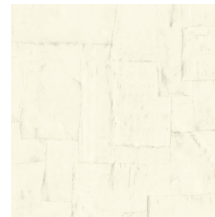

Couleurs (12)

42540

42541

42542

42543

42544

42545

42546

42547

42548

42549

42550

42551

Impression

Plus d'infos? [Cliquez ici](#)

Commandez des échantillons, calculez des quantités, consultez des vidéos d'instructions, téléchargez des informations techniques et plus: www.arte-international.com

ARTE®

wallcoverings for the ultimate in refinement