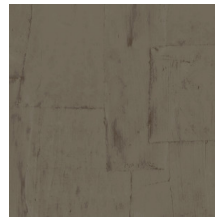

## L'histoire de la collection

Scultura suggère la pose du plâtre artisanal. Des bandes de plâtre forment un motif conçu à la main, décliné ensuite en une collection de saisissants papiers peints en vinyle. Scultura reprend tous les codes du plâtre artisanal avec ses fissures et ses aspérités, parfaitement imitées. Ne laissant personne indifférent, ses surprenants motifs géométriques apportent de subtiles touches de couleur, de relief et de texture à vos murs. Les oscillations – entre jeux d'ombre et de lumière – subliment le rendu, lui conférant une touche décorative aussi raffinée que discrète.

## Couleurs (12)

42540

42541

42542

42543

42544

42545

42546

42547

42548

42549

42550

42551