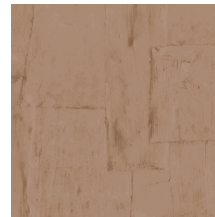

## L'histoire de la collection

Scultura suggère la pose du plâtre artisanal. Des bandes de plâtre forment un motif conçu à la main, décliné ensuite en une collection de saisissants papiers peints en vinyle. Scultura reprend tous les codes du plâtre artisanal avec ses fissures et ses aspérités, parfaitement imitées. Ne laissant personne indifférent, ses surprenants motifs géométriques apportent de subtiles touches de couleur, de relief et de texture à vos murs. Les oscillations – entre jeux d'ombre et de lumière – subliment le rendu, lui conférant une touche décorative aussi raffinée que discrète.

## Couleurs (12)

42540

42541

42542

42543

42544

42545

42546

42547

42548

42549

42550

42551