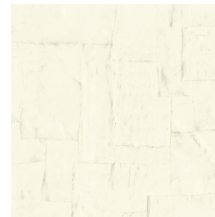

## L'histoire de la collection

Scultura suggère la pose du plâtre artisanal. Des bandes de plâtre forment un motif conçu à la main, décliné ensuite en une collection de saisissants papiers peints en vinyle. Scultura reprend tous les codes du plâtre artisanal avec ses fissures et ses aspérités, parfaitement imitées. Ne laissant personne indifférent, ses surprenants motifs géométriques apportent de subtiles touches de couleur, de relief et de texture à vos murs. Les oscillations – entre jeux d'ombre et de lumière – subliment le rendu, lui conférant une touche décorative aussi raffinée que discrète.

## Spécifications techniques

Référence	<a href="#">42543</a> • Soft Terra
Catégorie de produit	Refined
Composition	Papier peint en vinyle sur papier
Description	Un patchwork ludique de rectangles irréguliers inspiré du plâtre
Dimensions	Rouleaux de 10,05 m x 0,70 m = 7 m <sup>2</sup>
Raccord	Raccord sauté 90/45 cm
Adhésive	Arte Clearpro ou une colle à dispersion de bonne qualité
Comment encoller	Méthode 1 : encoller le mur et humidifier les lés. Méthode 2 : encoller les lés.
Résistance à la lumière	Bonne solidité des coloris à la lumière
Comment enlever	Pelable
Résistance au feu EU	B-s2, d0
Résistance au feu US	Class A
Maintenance	Lessivable

## Couleurs (12)

42540

42541

42542

42543

42544

42545

42546

42547

42548

42549

42550

42551