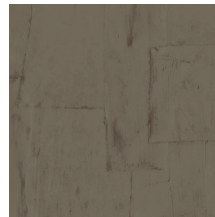

## L'histoire de la collection

Sculptura suggère la pose du plâtre artisanal. Des bandes de plâtre forment un motif conçu à la main, décliné ensuite en une collection de saisissants papiers peints en vinyle. Sculptura reprend tous les codes du plâtre artisanal avec ses fissures et ses aspérités, parfaitement imitées. Ne laissant personne indifférent, ses surprenants motifs géométriques apportent de subtiles touches de couleur, de relief et de texture à vos murs. Les oscillations – entre jeux d'ombre et de lumière – subliment le rendu, lui conférant une touche décorative aussi raffinée que discrète.

## Couleurs (12)

42540

42541

42542

42543

42544

42545

42546

42547

42548

42549

42550

42551