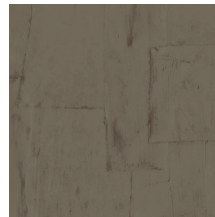

Couleurs (12)

42540

42541

42542

42543

42544

42545

42546

42547

42548

42549

42550

42551

Impression

Plus d'infos? [Cliquez ici](#)

Commandez des échantillons, calculez des quantités, consultez des vidéos d'instructions, téléchargez des informations techniques et plus: www.arte-international.com

ARTE®

wallcoverings for the ultimate in refinement