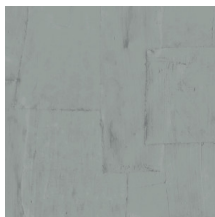

Couleurs (12)

42540

42541

42542

42543

42544

42545

42546

42547

42548

42549

42550

42551

Impression

Plus d'infos? [Cliquez ici](#)

Commandez des échantillons, calculez des quantités, consultez des vidéos d'instructions, téléchargez des informations techniques et plus: www.arte-international.com

ARTE®

wallcoverings for the ultimate in refinement