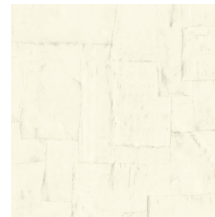

## L'histoire de la collection

Sculptura suggère la pose du plâtre artisanal. Des bandes de plâtre forment un motif conçu à la main, décliné ensuite en une collection de saisissants papiers peints en vinyle. Sculptura reprend tous les codes du plâtre artisanal avec ses fissures et ses aspérités, parfaitement imitées. Ne laissant personne indifférent, ses surprenants motifs géométriques apportent de subtiles touches de couleur, de relief et de texture à vos murs. Les oscillations – entre jeux d'ombre et de lumière – subliment le rendu, lui conférant une touche décorative aussi raffinée que discrète.

## Spécifications techniques

Référence	<u>42543</u> • Soft Terra
Catégorie de produit	Refined
Composition	Papier peint en vinyle sur papier
Description	Un patchwork ludique de rectangles irréguliers inspiré du plâtre
Dimensions	Rouleaux de 10,05 m x 0,70 m = 7 m <sup>2</sup>
Raccord	Raccord sauté 90/45 cm
Adhésive	Arte Clearpro ou une colle à dispersion de bonne qualité
Comment encoller	Méthode 1 : encoller le mur et humidifier les lés. Méthode 2 : encoller les lés.
Résistance à la lumière	Bonne solidité des coloris à la lumière
Comment enlever	Pelable
Résistance au feu EU	B-s2, d0
Résistance au feu US	Class A
Maintenance	Lessivable

## Couleurs (12)

42540

42541

42542

42543

42544

42545

42546

42547

42548

42549

42550

42551