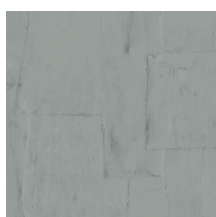

Couleurs (12)

42540

42541

42542

42543

42544

42545

42546

42547

42548

42549

42550

42551

Impression

Plus d'infos? [Cliquez ici](#)

Commandez des échantillons, calculez des quantités, consultez des vidéos d'instructions, téléchargez des informations techniques et plus: www.arte-international.com

ARTE®

wallcoverings for the ultimate in refinement