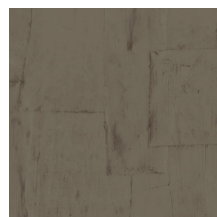

OBLONG

Collection Sculptura

L'histoire de la collection

Sculptura suggère la pose du plâtre artisanal. Des bandes de plâtre forment un motif conçu à la main, décliné ensuite en une collection de saisissants papiers peints en vinyle. Sculptura reprend tous les codes du plâtre artisanal avec ses fissures et ses aspérités, parfaitement imitées. Ne laissant personne indifférent, ses surprenants motifs géométriques apportent de subtiles touches de couleur, de relief et de texture à vos murs. Les oscillations – entre jeux d'ombre et de lumière – subliment le rendu, lui conférant une touche décorative aussi raffinée que discrète.

Spécifications techniques

Référence	<u>42547</u> • Swan
Catégorie de produit	Refined
Composition	Papier peint en vinyle sur papier
Description	Un patchwork ludique de rectangles irréguliers inspiré du plâtre
Dimensions	Rouleaux de 10,05 m x 0,70 m = 7 m ²
Raccord	Raccord sauté 90/45 cm
Adhésive	Arte Clearpro ou une colle à dispersion de bonne qualité
Comment encoller	Méthode 1 : encoller le mur et humidifier les lés. Méthode 2 : encoller les lés.
Résistance à la lumière	Bonne solidité des coloris à la lumière
Comment enlever	Pelable
Résistance au feu EU	B-s2, d0
Résistance au feu US	Class A
Maintenance	Lessivable

Couleurs (12)

42540

42541

42542

42543

42544

42545

42546