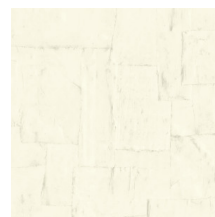

OBLONG

Collection Sculptura

L'histoire de la collection

Sculptura suggère la pose du plâtre artisanal. Des bandes de plâtre forment un motif conçu à la main, décliné ensuite en une collection de saisissants papiers peints en vinyle. Sculptura reprend tous les codes du plâtre artisanal avec ses fissures et ses aspérités, parfaitement imitées. Ne laissant personne indifférent, ses surprenants motifs géométriques apportent de subtiles touches de couleur, de relief et de texture à vos murs. Les oscillations – entre jeux d'ombre et de lumière – subliment le rendu, lui conférant une touche décorative aussi raffinée que discrète.

Spécifications techniques

Référence	<u>42547</u> • Swan
Catégorie de produit	Refined
Composition	Papier peint en vinyle sur papier
Description	Un patchwork ludique de rectangles irréguliers inspiré du plâtre
Dimensions	Rouleaux de 10,05 m x 0,70 m = 7 m ²
Raccord	Raccord sauté 90/45 cm
Adhésive	Arte Clearpro ou une colle à dispersion de bonne qualité
Comment encoller	Méthode 1 : encoller le mur et humidifier les lés. Méthode 2 : encoller les lés.
Résistance à la lumière	Bonne solidité des coloris à la lumière
Comment enlever	Pelable
Résistance au feu EU	B-s2, d0
Résistance au feu US	Class A
Maintenance	Lessivable

Couleurs (12)

42540

42541

42542

42543

42544

42545

42546