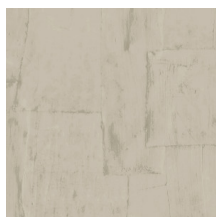

OBLONG

Collection Sculptura

L'histoire de la collection

Sculptura suggère la pose du plâtre artisanal. Des bandes de plâtre forment un motif conçu à la main, décliné ensuite en une collection de saisissants papiers peints en vinyle. Sculptura reprend tous les codes du plâtre artisanal avec ses fissures et ses aspérités, parfaitement imitées. Ne laissant personne indifférent, ses surprenants motifs géométriques apportent de subtiles touches de couleur, de relief et de texture à vos murs. Les oscillations – entre jeux d'ombre et de lumière – subliment le rendu, lui conférant une touche décorative aussi raffinée que discrète.

Spécifications techniques

Référence	<u>42547</u> • Swan
Catégorie de produit	Refined
Composition	Papier peint en vinyle sur papier
Description	Un patchwork ludique de rectangles irréguliers inspiré du plâtre
Dimensions	Rouleaux de 10,05 m x 0,70 m = 7 m ²
Raccord	Raccord sauté 90/45 cm
Adhésive	Arte Clearpro ou une colle à dispersion de bonne qualité
Comment encoller	Méthode 1 : encoller le mur et humidifier les lés. Méthode 2 : encoller les lés.
Résistance à la lumière	Bonne solidité des coloris à la lumière
Comment enlever	Pelable
Résistance au feu EU	B-s2, d0
Résistance au feu US	Class A
Maintenance	Lessivable

Couleurs (12)

42540

42541

42542

42543

42544

42545

42546