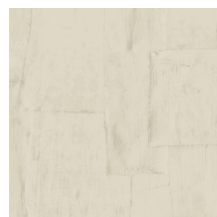

OBLONG

Collection Sculptura

L'histoire de la collection

Sculptura suggère la pose du plâtre artisanal. Des bandes de plâtre forment un motif conçu à la main, décliné ensuite en une collection de saisissants papiers peints en vinyle. Sculptura reprend tous les codes du plâtre artisanal avec ses fissures et ses aspérités, parfaitement imitées. Ne laissant personne indifférent, ses surprenants motifs géométriques apportent de subtiles touches de couleur, de relief et de texture à vos murs. Les oscillations – entre jeux d'ombre et de lumière – subliment le rendu, lui conférant une touche décorative aussi raffinée que discrète.

Spécifications techniques

Référence	<u>42547</u> • Swan
Catégorie de produit	Refined
Composition	Papier peint en vinyle sur papier
Description	Un patchwork ludique de rectangles irréguliers inspiré du plâtre
Dimensions	Rouleaux de 10,05 m x 0,70 m = 7 m ²
Raccord	Raccord sauté 90/45 cm
Adhésive	Arte Clearpro ou une colle à dispersion de bonne qualité
Comment encoller	Méthode 1 : encoller le mur et humidifier les lés. Méthode 2 : encoller les lés.
Résistance à la lumière	Bonne solidité des coloris à la lumière
Comment enlever	Pelable
Résistance au feu EU	B-s2, d0
Résistance au feu US	Class A
Maintenance	Lessivable

Couleurs (12)

42540

42541

42542

42543

42544

42545

42546