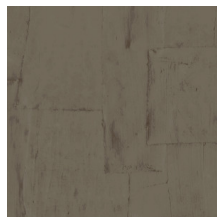

OBLONG

Collection Sculptura

L'histoire de la collection

Sculptura suggère la pose du plâtre artisanal. Des bandes de plâtre forment un motif conçu à la main, décliné ensuite en une collection de saisissants papiers peints en vinyle. Sculptura reprend tous les codes du plâtre artisanal avec ses fissures et ses aspérités, parfaitement imitées. Ne laissant personne indifférent, ses surprenants motifs géométriques apportent de subtiles touches de couleur, de relief et de texture à vos murs. Les oscillations – entre jeux d'ombre et de lumière – subliment le rendu, lui conférant une touche décorative aussi raffinée que discrète.

Couleurs (12)

42540

42541

42542

42543

42544

42545

42546