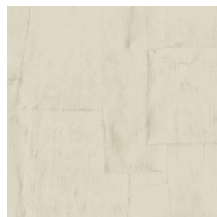

OBLONG

Collection Sculptura

L'histoire de la collection

Sculptura suggère la pose du plâtre artisanal. Des bandes de plâtre forment un motif conçu à la main, décliné ensuite en une collection de saisissants papiers peints en vinyle. Sculptura reprend tous les codes du plâtre artisanal avec ses fissures et ses aspérités, parfaitement imitées. Ne laissant personne indifférent, ses surprenants motifs géométriques apportent de subtiles touches de couleur, de relief et de texture à vos murs. Les oscillations – entre jeux d'ombre et de lumière – subliment le rendu, lui conférant une touche décorative aussi raffinée que discrète.

Spécifications techniques

Référence	<u>42550</u> • Mushroom
Catégorie de produit	Refined
Composition	Papier peint en vinyle sur papier
Description	Un patchwork ludique de rectangles irréguliers inspiré du plâtre
Dimensions	Rouleaux de 10,05 m x 0,70 m = 7 m ²
Raccord	Raccord sauté 90/45 cm
Adhésive	Arte Clearpro ou une colle à dispersion de bonne qualité
Comment encoller	Méthode 1 : encoller le mur et humidifier les lés. Méthode 2 : encoller les lés.
Résistance à la lumière	Bonne solidité des coloris à la lumière
Comment enlever	Pelable
Résistance au feu EU	B-s2, d0
Résistance au feu US	Class A
Maintenance	Lessivable

Couleurs (12)

42540

42541

42542

42543

42544

42545

42546