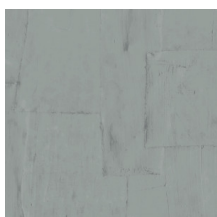

Couleurs (12)

42540

42541

42542

42543

42544

42545

42546

42547

42548

42549

42550

42551

Impression

Plus d'infos? [Cliquez ici](#)

Commandez des échantillons, calculez des quantités, consultez des vidéos d'instructions, téléchargez des informations techniques et plus: www.arte-international.com

ARTE®

wallcoverings for the ultimate in refinement