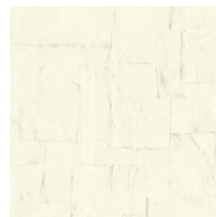

OBLONG

Collection Sculptura

L'histoire de la collection

Sculptura suggère la pose du plâtre artisanal. Des bandes de plâtre forment un motif conçu à la main, décliné ensuite en une collection de saisissants papiers peints en vinyle. Sculptura reprend tous les codes du plâtre artisanal avec ses fissures et ses aspérités, parfaitement imitées. Ne laissant personne indifférent, ses surprenants motifs géométriques apportent de subtiles touches de couleur, de relief et de texture à vos murs. Les oscillations – entre jeux d'ombre et de lumière – subliment le rendu, lui conférant une touche décorative aussi raffinée que discrète.

Couleurs (12)

42540

42541

42542

42543

42544

42545

42546