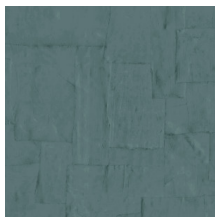

OBLONG

Collection Sculptura

L'histoire de la collection

Sculptura suggère la pose du plâtre artisanal. Des bandes de plâtre forment un motif conçu à la main, décliné ensuite en une collection de saisissants papiers peints en vinyle. Sculptura reprend tous les codes du plâtre artisanal avec ses fissures et ses aspérités, parfaitement imitées. Ne laissant personne indifférent, ses surprenants motifs géométriques apportent de subtiles touches de couleur, de relief et de texture à vos murs. Les oscillations – entre jeux d'ombre et de lumière – subliment le rendu, lui conférant une touche décorative aussi raffinée que discrète.

Couleurs (12)

42540

42541

42542

42543

42544

42545

42546