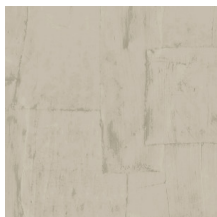

OBLONG

Collection Sculptura

L'histoire de la collection

Sculptura suggère la pose du plâtre artisanal. Des bandes de plâtre forment un motif conçu à la main, décliné ensuite en une collection de saisissants papiers peints en vinyle. Sculptura reprend tous les codes du plâtre artisanal avec ses fissures et ses aspérités, parfaitement imitées. Ne laissant personne indifférent, ses surprenants motifs géométriques apportent de subtiles touches de couleur, de relief et de texture à vos murs. Les oscillations – entre jeux d'ombre et de lumière – subliment le rendu, lui conférant une touche décorative aussi raffinée que discrète.

Couleurs (12)

42540

42541

42542

42543

42544

42545

42546