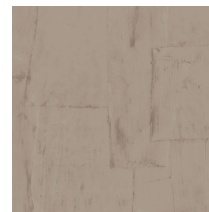

Couleurs (12)

42540

42541

42542

42543

42544

42545

42546

42547

42548

42549

42550

42551

Impression

Plus d'infos? [Cliquez ici](#)

Commandez des échantillons, calculez des quantités, consultez des vidéos d'instructions, téléchargez des informations techniques et plus: www.arte-international.com

ARTE®

wallcoverings for the ultimate in refinement