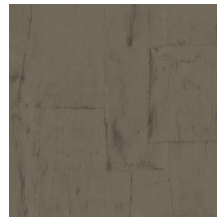

OBLONG

Collection Sculptura

L'histoire de la collection

Sculptura suggère la pose du plâtre artisanal. Des bandes de plâtre forment un motif conçu à la main, décliné ensuite en une collection de saisissants papiers peints en vinyle. Sculptura reprend tous les codes du plâtre artisanal avec ses fissures et ses aspérités, parfaitement imitées. Ne laissant personne indifférent, ses surprenants motifs géométriques apportent de subtiles touches de couleur, de relief et de texture à vos murs. Les oscillations – entre jeux d'ombre et de lumière – subliment le rendu, lui conférant une touche décorative aussi raffinée que discrète.

Couleurs (12)

42540

42541

42542

42543

42544

42545

42546