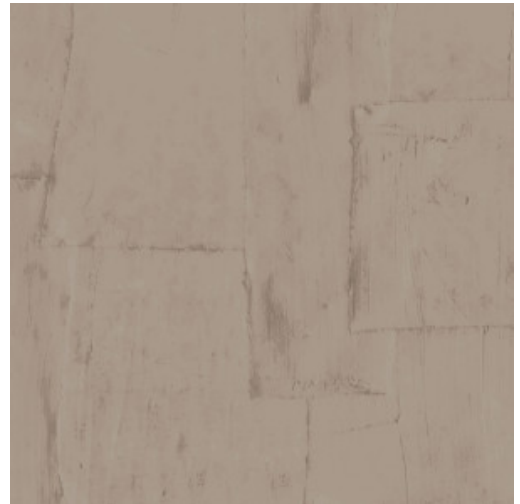

OBLONG

Collection Sculptura

L'histoire de la collection

Sculptura suggère la pose du plâtre artisanal. Des bandes de plâtre forment un motif conçu à la main, décliné ensuite en une collection de saisissants papiers peints en vinyle. Sculptura reprend tous les codes du plâtre artisanal avec ses fissures et ses aspérités, parfaitement imitées. Ne laissant personne indifférent, ses surprenants motifs géométriques apportent de subtiles touches de couleur, de relief et de texture à vos murs. Les oscillations – entre jeux d'ombre et de lumière – subliment le rendu, lui conférant une touche décorative aussi raffinée que discrète.

Spécifications techniques

Référence	42551 • Mexican Sand
Catégorie de produit	Refined
Composition	Papier peint en vinyle sur papier
Description	Un patchwork ludique de rectangles irréguliers inspiré du plâtre
Dimensions	Rouleaux de 10,05 m x 0,70 m = 7 m ²
Raccord	Raccord sauté 90/45 cm
Adhésive	Arte Clearpro ou une colle à dispersion de bonne qualité
Comment encoller	Méthode 1 : encoller le mur et humidifier les lés. Méthode 2 : encoller les lés.
Résistance à la lumière	Bonne solidité des coloris à la lumière
Comment enlever	Pelable
Classement au feu EU	B-s2, d0
Classement au feu US	Class A
Maintenance	Lessivable

Couleurs (12)

42540

42541

42542

42543

42544

42545

42546