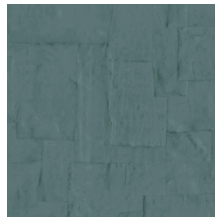

OBLONG

Collection Sculptura

L'histoire de la collection

Sculptura suggère la pose du plâtre artisanal. Des bandes de plâtre forment un motif conçu à la main, décliné ensuite en une collection de saisissants papiers peints en vinyle. Sculptura reprend tous les codes du plâtre artisanal avec ses fissures et ses aspérités, parfaitement imitées. Ne laissant personne indifférent, ses surprenants motifs géométriques apportent de subtiles touches de couleur, de relief et de texture à vos murs. Les oscillations – entre jeux d'ombre et de lumière – subliment le rendu, lui conférant une touche décorative aussi raffinée que discrète.

Couleurs (12)

42540

42541

42542

42543

42544

42545

42546