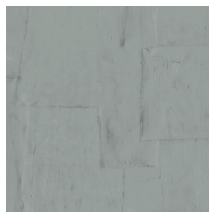

Couleurs (12)

42540

42541

42542

42543

42544

42545

42546

42547

42548

42549

42550

42551

Impression

Plus d'infos? [Cliquez ici](#)

Commandez des échantillons, calculez des quantités, consultez des vidéos d'instructions, téléchargez des informations techniques et plus: www.arte-international.com

ARTE®

wallcoverings for the ultimate in refinement