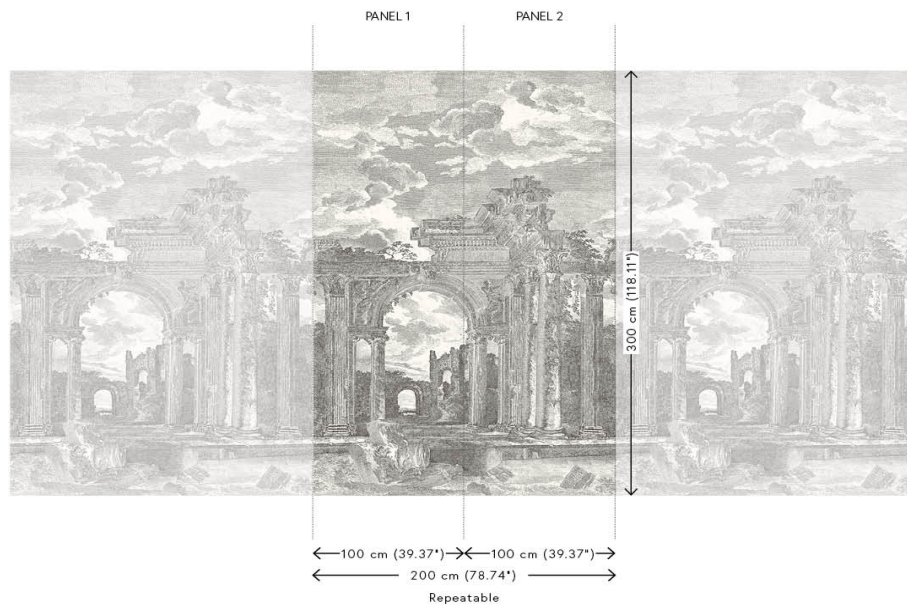

ROVINE

Collection Scultura

L'histoire de la collection

Scultura suggère la pose du plâtre artisanal. Des bandes de plâtre forment un motif conçu à la main, décliné ensuite en une collection de saisissants papiers peints en vinyle. Scultura reprend tous les codes du plâtre artisanal avec ses fissures et ses aspérités, parfaitement imitées. Ne laissant personne indifférent, ses surprenants motifs géométriques apportent de subtiles touches de couleur, de relief et de texture à vos murs. Les oscillations – entre jeux d'ombre et de lumière – subliment le rendu, lui conférant une touche décorative aussi raffinée que discrète.

Spécifications techniques

Référence	<u>42560</u> • Onyx
Catégorie de produit	Exquise
Composition	Revêtement mural en vinyle sur intissé
Description	Inspiré d'une gravure d'un vestige grec
Dimensions	Panoramique de 200 cm x 300 cm = 6 m ²
Remarque	Le dessin de ce panoramique se raccorde parfaitement, de sorte que plusieurs exemplaires peuvent être posés côte à côte.
Adhésive	Arte Clearpro ou une colle à dispersion de bonne qualité
Comment encoller	Encoller les murs
Résistance à la lumière	Bonne solidité des coloris à la lumière
Comment enlever	Arrachable à sec
Résistance au feu EU	B-s2, d0
Résistance au feu US	Class A
Maintenance	Lessivable

Couleurs (3)

42560

42561

42562

Impression

Plus d'infos? [Cliquez ici](#)

Commandez des échantillons, calculez des quantités, consultez des vidéos d'instructions, téléchargez des informations techniques et plus: www.arte-international.com