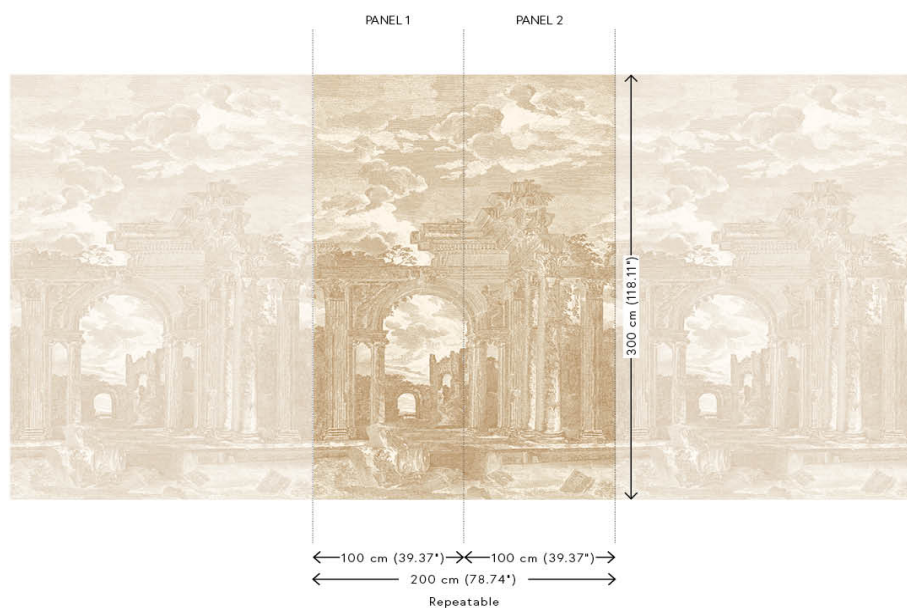

ROVINE

Collection Sculptura

L'histoire de la collection

Sculptura suggère la pose du plâtre artisanal. Des bandes de plâtre forment un motif conçu à la main, décliné ensuite en une collection de saisissants papiers peints en vinyle. Sculptura reprend tous les codes du plâtre artisanal avec ses fissures et ses aspérités, parfaitement imitées. Ne laissant personne indifférent, ses surprenants motifs géométriques apportent de subtiles touches de couleur, de relief et de texture à vos murs. Les oscillations – entre jeux d'ombre et de lumière – subliment le rendu, lui conférant une touche décorative aussi raffinée que discrète.

Spécifications techniques

Référence	<u>42562</u> • Toffee
Catégorie de produit	Exquise
Composition	Revêtement mural en vinyle sur intissé
Description	Inspiré d'une gravure d'un vestige grec
Dimensions	Panoramique de 200 cm x 300 cm = 6 m ²
Remarque	Le dessin de ce panoramique se raccorde parfaitement, de sorte que plusieurs exemplaires peuvent être posés côte à côte.
Adhésive	Arte Clearpro ou une colle à dispersion de bonne qualité
Comment encoller	Encoller les murs
Résistance à la lumière	Bonne solidité des coloris à la lumière
Comment enlever	Arrachable à sec
Résistance au feu EU	B-s2, d0
Résistance au feu US	Class A
Maintenance	Lessivable

Couleurs (3)

42560

42561

42562

Impression

Plus d'infos? [Cliquez ici](#)

Commandez des échantillons, calculez des quantités, consultez des vidéos d'instructions, téléchargez des informations techniques et plus: www.arte-international.com