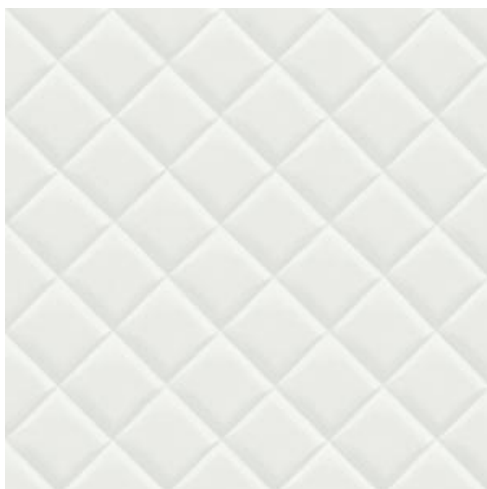

Couleurs (4)

42840

42841

42842

42843

Plus d'infos? [Cliquez ici](#)

Commandez des échantillons, calculez des quantités, consultez des vidéos d'instructions, téléchargez des informations techniques et plus: www.arte-international.com