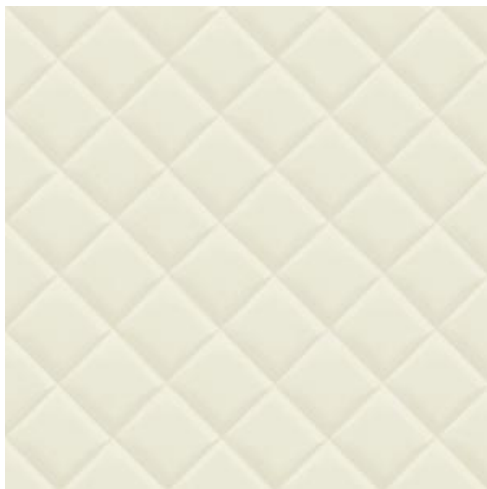

Couleurs (4)

42840