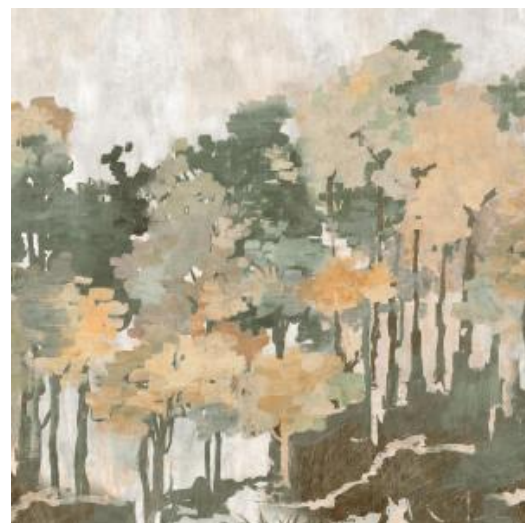

## L'histoire de la collection

La collection Milano incarne le savoir-faire du nord de l'Italie. Du papier peint à l'aspect authentique du stuc, de la patine naturelle et même du cuir, aux fresques originales sur toile - chaque design imprime sa propre empreinte à votre intérieur.

## Spécifications techniques

|                         |  |
|-------------------------|--|
| Référence               | <u>42921</u>   |
| Composition             | Papier peint sur intissé   |
| Dimensions              | Panoramique de 408 cm (6 x 68 cm) x 300 cm = 12,24 m <sup>2</sup>  |
| Remarque                | Le dessin de ce panoramique se raccorde parfaitement, de sorte que plusieurs exemplaires peuvent être posés côte à côte. Flexibilité maximale : en fonction de la largeur souhaitée, vous pouvez commander un ou plusieurs panoramiques ou bien un ou plusieurs panneaux individuels. Veuillez utiliser les numéros de référence correspondants. Panoramiques sur mesure, délai de livraison d'environ 4 semaines, pas de retour possible. |
| Adhésive                | Arte Clearpro ou une colle à dispersion de bonne qualité   |
| Comment encoller        | Encoller les murs  |
| Résistance à la lumière | Bonne solidité des coloris à la lumière  |
| Comment enlever         | Arrachable à sec   |
| Maintenance             | Lessivable   |