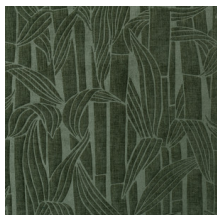

BAMBUSA

Collection Yala

L'histoire de la collection

Découvrez la beauté de la nature tropicale dans cette collection 3D captivante où motifs botaniques et scènes de jungle se succèdent.

Spécifications techniques

Référence	<u>43010</u> • Thyme
Catégorie de produit	Couture
Composition	Revêtement mural textile 3D sur intissé
Description	Revêtement mural en relief à effet tridimensionnel dans une finition en tissu chenille
Dimensions	Largeur 123 cm / livrable au mètre linéaire
Raccord	Raccord sauté 103/51,5 cm
Remarque	Avec traitement anti-taches, effet acoustique amélioré
Adhésive	Arte Clearpro ou une colle à dispersion de bonne qualité
Comment encoller	Encoller les murs
Résistance à la lumière	Bonne solidité des coloris à la lumière
Comment enlever	Arrachable à sec
Résistance au feu EU	C-s2, d0
Résistance au feu US	Class A
Maintenance	Epongeable au moment de la pose (tamponner la colle humide)

Couleurs (5)

43010

43011

43012

43013

43014

Impression

Plus d'infos? [Cliquez ici](#)