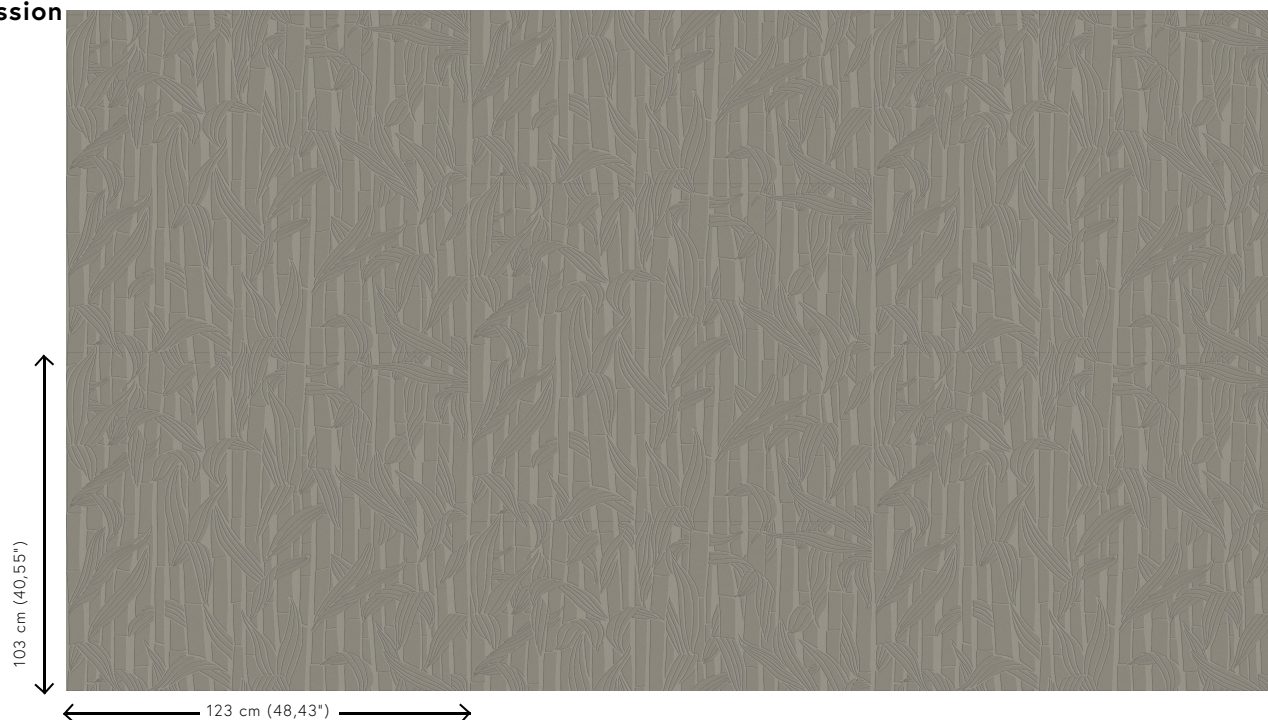

Référence	<u>43013</u> • Taupe
Catégorie de produit	Couture
Composition	Revêtement mural textile 3D sur intissé
Description	Revêtement mural en relief à effet tridimensionnel dans une finition en tissu chenille
Dimensions	Largeur 123 cm / livrable au mètre linéaire
Raccord	Raccord sauté 103/51,5 cm
Remarque	Avec traitement anti-taches, effet acoustique amélioré
Adhésive	Arte Clearpro ou une colle à dispersion de bonne qualité
Comment encoller	Encoller les murs
Résistance à la lumière	Bonne solidité des coloris à la lumière
Comment enlever	Arrachable à sec
Résistance au feu EU	C-s1, d0
Résistance au feu US	Class A
Maintenance	Epongeable au moment de la pose (tamponner la colle humide)

Couleurs (5)

43010

43011

43012

43013

43014

Impression

Plus d'infos? [Cliquez ici](#)