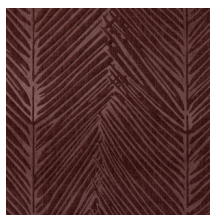

PALMA

Collection Yala

L'histoire de la collection

Découvrez la beauté de la nature tropicale dans cette collection 3D captivante où motifs botaniques et scènes de jungle se succèdent.

Spécifications techniques

Référence	43031 • Marble
Catégorie de produit	Couture
Composition	Revêtement mural textile 3D sur intissé
Description	Revêtement mural en relief à effet tridimensionnel dans une finition en tissu chenille
Dimensions	Largeur 123 cm / livrable au mètre linéaire
Raccord	Raccord libre 0 cm
Remarque	Ce revêtement mural a un effet acoustique positif et est résistant aux taches.
Adhésive	Arte Clearpro ou une colle à dispersion de bonne qualité
Comment encoller	Encoller les murs
Résistance à la lumière	Bonne solidité des coloris à la lumière
Comment enlever	Arrachable à sec
Classement au feu EU	C-s2, d0
Classement au feu US	Class A
Maintenance	Epongeable au moment de la pose (tamponner la colle humide)

Couleurs (5)

43030

43031

43032

43033

43034

Impression

← 123 cm (48.43") →