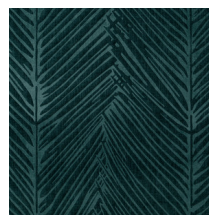

Référence	43031 • Marble
Catégorie de produit	Couture
Composition	Revêtement mural textile 3D sur intissé
Description	Revêtement mural en relief à effet tridimensionnel dans une finition en tissu chenille
Dimensions	Largeur 123 cm / livrable au mètre linéaire
Raccord	Raccord libre 0 cm
Remarque	Ce revêtement mural a un effet acoustique positif et est résistant aux taches.
Adhésive	Arte Clearpro ou une colle à dispersion de bonne qualité
Comment encoller	Encoller les murs
Résistance à la lumière	Bonne solidité des coloris à la lumière
Comment enlever	Arrachable à sec
Classement au feu EU	C-s2, d0
Classement au feu US	Class A
Maintenance	Epongeable au moment de la pose (tamponner la colle humide)

Couleurs (5)

43030

43031

43032

43033

43034

Impression

← 123 cm (48.43") →