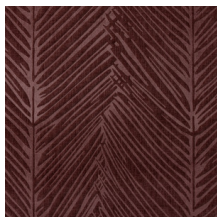

## L'histoire de la collection

Découvrez la beauté de la nature tropicale dans cette collection 3D captivante où motifs botaniques et scènes de jungle se succèdent.

## Spécifications techniques

Référence	<u>43031</u> • Marble
Catégorie de produit	Couture
Composition	Revêtement mural textile 3D sur intissé
Description	Revêtement mural en relief à effet tridimensionnel dans une finition en tissu chenille
Dimensions	Largeur 123 cm / livrable au mètre linéaire
Raccord	Raccord libre 0 cm
Remarque	Avec traitement anti-taches, effet acoustique amélioré
Adhésive	Arte Clearpro ou une colle à dispersion de bonne qualité
Comment encoller	Encoller les murs
Résistance à la lumière	Bonne solidité des coloris à la lumière
Comment enlever	Arrachable à sec
Résistance au feu EU	C-s2, d0
Résistance au feu US	Class A
Maintenance	Epongeable au moment de la pose (tamponner la colle humide)

## Couleurs (5)

43030

43031

43032

43033

43034