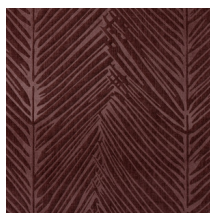

## L'histoire de la collection

Découvrez la beauté de la nature tropicale dans cette collection 3D captivante où motifs botaniques et scènes de jungle se succèdent.

## Spécifications techniques

Référence	<u>43032</u> • Bark
Catégorie de produit	Couture
Composition	Revêtement mural textile 3D sur intissé
Description	Revêtement mural en relief à effet tridimensionnel dans une finition en tissu chenille
Dimensions	Largeur 123 cm / livrable au mètre linéaire
Raccord	Raccord libre 0 cm
Remarque	Ce revêtement mural a un effet acoustique positif et est résistant aux taches.
Adhésive	Arte Clearpro ou une colle à dispersion de bonne qualité
Comment encoller	Encoller les murs
Résistance à la lumière	Bonne solidité des coloris à la lumière
Comment enlever	Arrachable à sec
Classement au feu EU	C-s2, d0
Classement au feu US	Class A
Maintenance	Epongeable au moment de la pose (tamponner la colle humide)

## Couleurs (5)

43030

43031

43032

43033

43034