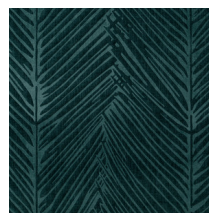

## Spécifications techniques

Référence	<u>43032</u> • Bark
Catégorie de produit	Couture
Composition	Revêtement mural textile 3D sur intissé
Description	Revêtement mural en relief à effet tridimensionnel dans une finition en tissu chenille
Dimensions	Largeur 123 cm / livrable au mètre linéaire
Raccord	Raccord libre 0 cm
Remarque	Ce revêtement mural a un effet acoustique positif et est résistant aux taches.
Adhésive	Arte Clearpro ou une colle à dispersion de bonne qualité
Comment encoller	Encoller les murs
Résistance à la lumière	Bonne solidité des coloris à la lumière
Comment enlever	Arrachable à sec
Classement au feu EU	C-s2, d0
Classement au feu US	Class A
Maintenance	Epongeable au moment de la pose (tamponner la colle humide)

## Couleurs (5)

43030

43031

43032

43033

43034