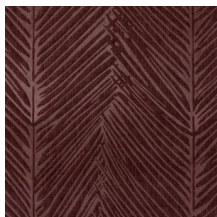

## L'histoire de la collection

Découvrez la beauté de la nature tropicale dans cette collection 3D captivante où motifs botaniques et scènes de jungle se succèdent.

## Spécifications techniques

Référence	<u>43034</u> • Khaki
Catégorie de produit	Couture
Composition	Revêtement mural textile 3D sur intissé
Description	Revêtement mural en relief à effet tridimensionnel dans une finition en tissu chenille
Dimensions	Largeur 123 cm / livrable au mètre linéaire
Raccord	Raccord libre 0 cm
Remarque	Avec traitement anti-taches, effet acoustique amélioré
Adhésive	Arte Clearpro ou une colle à dispersion de bonne qualité
Comment encoller	Encoller les murs
Résistance à la lumière	Bonne solidité des coloris à la lumière
Comment enlever	Arrachable à sec
Résistance au feu EU	C-s2, d0
Résistance au feu US	Class A
Maintenance	Epongeable au moment de la pose (tamponner la colle humide)

## Couleurs (5)

43030

43031

43032

43033

43034