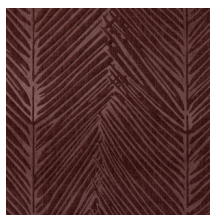

## L'histoire de la collection

Découvrez la beauté de la nature tropicale dans cette collection 3D captivante où motifs botaniques et scènes de jungle se succèdent.

## Spécifications techniques

Référence	43034 • Khaki
Catégorie de produit	Couture
Composition	Revêtement mural textile 3D sur intissé
Description	Revêtement mural en relief à effet tridimensionnel dans une finition en tissu chenille
Dimensions	Largeur 123 cm / livrable au mètre linéaire
Raccord	Raccord libre 0 cm
Remarque	Ce revêtement mural a un effet acoustique positif et est résistant aux taches.
Adhésive	Arte Clearpro ou une colle à dispersion de bonne qualité
Comment encoller	Encoller les murs
Résistance à la lumière	Bonne solidité des coloris à la lumière
Comment enlever	Arrachable à sec
Classement au feu EU	C-s2, d0
Classement au feu US	Class A
Maintenance	Epongeable au moment de la pose (tamponner la colle humide)

## Couleurs (5)

43030

43031

43032

43033

43034