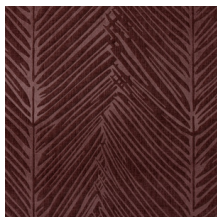

## L'histoire de la collection

Découvrez la beauté de la nature tropicale dans cette collection 3D captivante où motifs botaniques et scènes de jungle se succèdent.

## Spécifications techniques

|                         |  |
|-------------------------|--|
| Référence               | <u>43034</u> • Khaki   |
| Catégorie de produit    | Couture  |
| Composition             | Revêtement mural textile 3D sur intissé  |
| Description             | Revêtement mural en relief à effet tridimensionnel dans une finition en tissu chenille |
| Dimensions              | Largeur 123 cm / livrable au mètre linéaire  |
| Raccord                 | Raccord libre 0 cm   |
| Remarque                | Avec traitement anti-taches, effet acoustique amélioré                                 |
| Adhésive                | Arte Clearpro ou une colle à dispersion de bonne qualité                               |
| Comment encoller        | Encoller les murs  |
| Résistance à la lumière | Bonne solidité des coloris à la lumière  |
| Comment enlever         | Arrachable à sec   |
| Résistance au feu EU    | C-s1, d0   |
| Résistance au feu US    | Class A  |
| Maintenance             | Epongeable au moment de la pose (tamponner la colle humide)                            |

## Couleurs (5)

43030

43031

43032

43033

43034