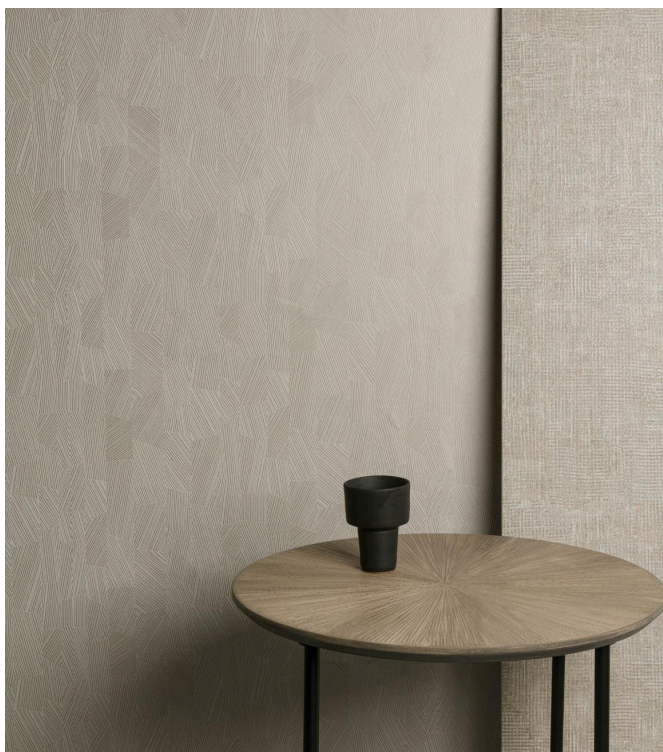

Print 1

Collection Fragments

L'histoire de la collection

Ceux qui aiment une combinaison de ludique et élégant seront ravis par cette collection. Les motifs apportent une touche originale à votre intérieur. Certains sont discrets, d'autres plus audacieux.

Spécifications techniques

Référence	<u>43230</u>
Composition	Papier peint en vinyle sur intissé
Dimensions	Rouleaux de 10,05 m x 0,53 m
Raccord	Raccord droit 32 cm
Adhésive	Arte Clearpro ou une colle à dispersion de bonne qualité
Comment encoller	Encoller les murs
Résistance à la lumière	Bonne solidité des coloris à la lumière
Comment enlever	Arrachable à sec
Maintenance	Lessivable et brossable