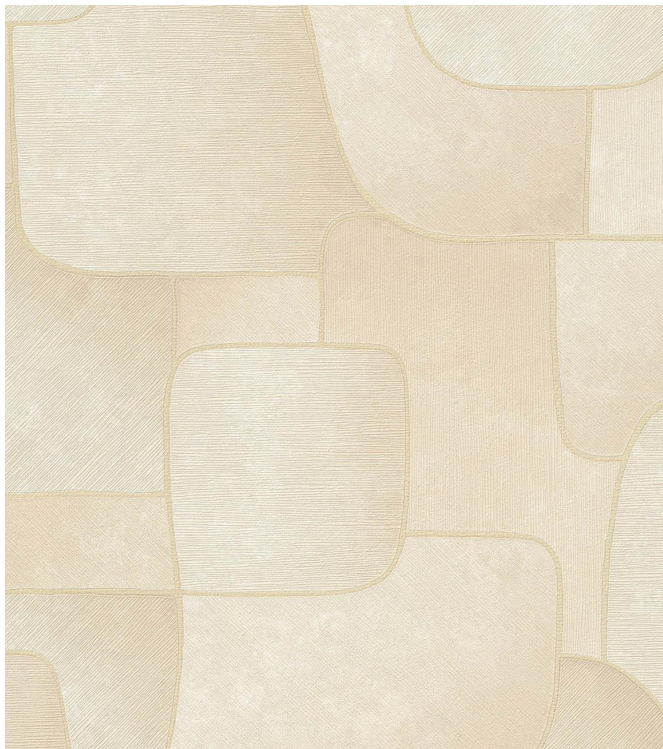

Print 2

Collection Fragments

L'histoire de la collection

Ceux qui aiment une combinaison de ludique et élégant seront ravis par cette collection. Les motifs apportent une touche originale à votre intérieur. Certains sont discrets, d'autres plus audacieux.

Spécifications techniques

Référence	<u>43240</u>
Composition	Papier peint en vinyle sur intissé
Dimensions	Rouleaux de 10,05 m x 0,53 m
Raccord	Raccord sauté 53/26,5 cm
Adhésive	Arte Clearpro ou une colle à dispersion de bonne qualité
Comment encoller	Encoller les murs
Résistance à la lumière	Bonne solidité des coloris à la lumière
Comment enlever	Arrachable à sec
Maintenance	Lessivable et brossable