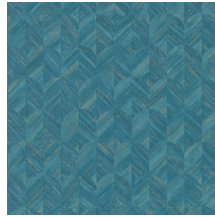

## Spécifications techniques

Référence	<u>43250</u>
Composition	Papier peint en vinyle sur intissé
Dimensions	Rouleaux de 10,05 m x 0,53 m
Raccord	Raccord sauté 64/32 cm
Adhésive	Arte Clearpro ou une colle à dispersion de bonne qualité
Comment encoller	Encoller les murs
Résistance à la lumière	Bonne solidité des coloris à la lumière
Comment enlever	Arrachable à sec
Maintenance	Lessivable et brossable

## Couleurs (7)

43250

43251

43252

43253

43254

43255

43256