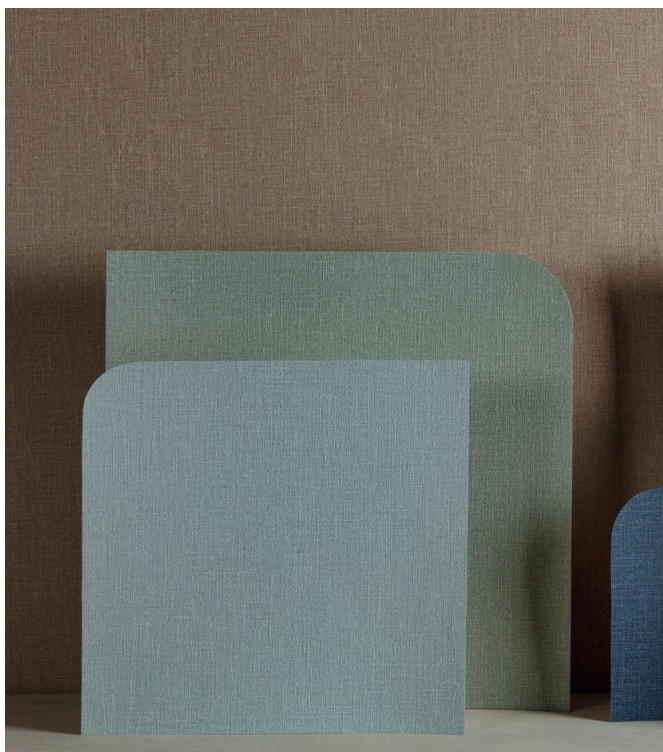

Tone on Tone

Collection Passe Partout 2025 Tone
on Tone

Spécifications techniques

Référence	<u>4400</u>
Composition	Papier peint sur intissé
Dimensions	Rouleaux de 10,05 m x 0,53 m
Raccord	Raccord libre 0 cm
Adhésive	Arte Clearpro ou une colle à dispersion de bonne qualité

Couleurs (107)

4400	4407	4409	4410	4411	4412	4413	4414
4416	4419	4420	4423	4424	4425	4426	4428
4430	4431	4432	4433	4434	4437	4440	4441
4442	4443	4444	4446	4448	4454	4456	4457
4459	4460	4461	4462	4464	4466	4469	4470
4472	4475	4476	4477	4478	4480	4482	4483
4485	4486	4488	4489	4490	4492	4495	4496
4497	4498	4499	4500	4501	4502	4504	4506
4507	4508	4509	4510	4511	4512	4513	4514
4515	4516	4517	4518	4522	4523	4526	4527
4528	4529	4530	4532	4533	4535	4537	4540
4541	4543	4544	4546	4547	4548	4550	4552
4554	4557	4560	4561	4563	4565	4566	4567