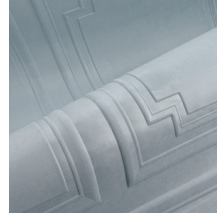

Couleurs (5)

44000

44001

44002

44003

44004

Impression

Plus d'infos? [Cliquez ici](#)

Commandez des échantillons, calculez des quantités, consultez des vidéos d'instructions, téléchargez des informations techniques et plus: www.arte-international.com

ARTE®

wallcoverings for the ultimate in refinement