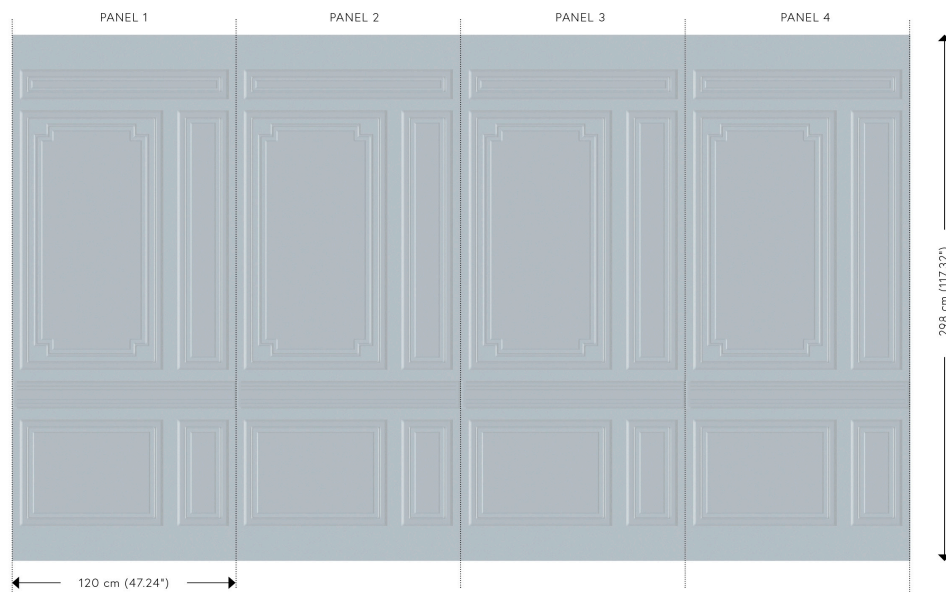

Couleurs (5)

44000

44001

44002

44003

44004

Impression

Plus d'infos? [Cliquez ici](#)

Commandez des échantillons, calculez des quantités, consultez des vidéos d'instructions, téléchargez des informations techniques et plus: www.arte-international.com

ARTE®

wallcoverings for the ultimate in refinement