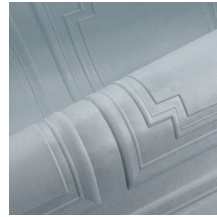

Couleurs (5)

44000

44001

44002

44003

44004

Impression

Plus d'infos? [Cliquez ici](#)

Commandez des échantillons, calculez des quantités, consultez des vidéos d'instructions, téléchargez des informations techniques et plus: www.arte-international.com

ARTE®

wallcoverings for the ultimate in refinement