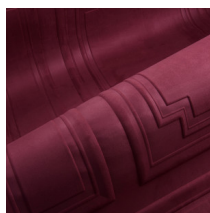

Couleurs (5)

44000