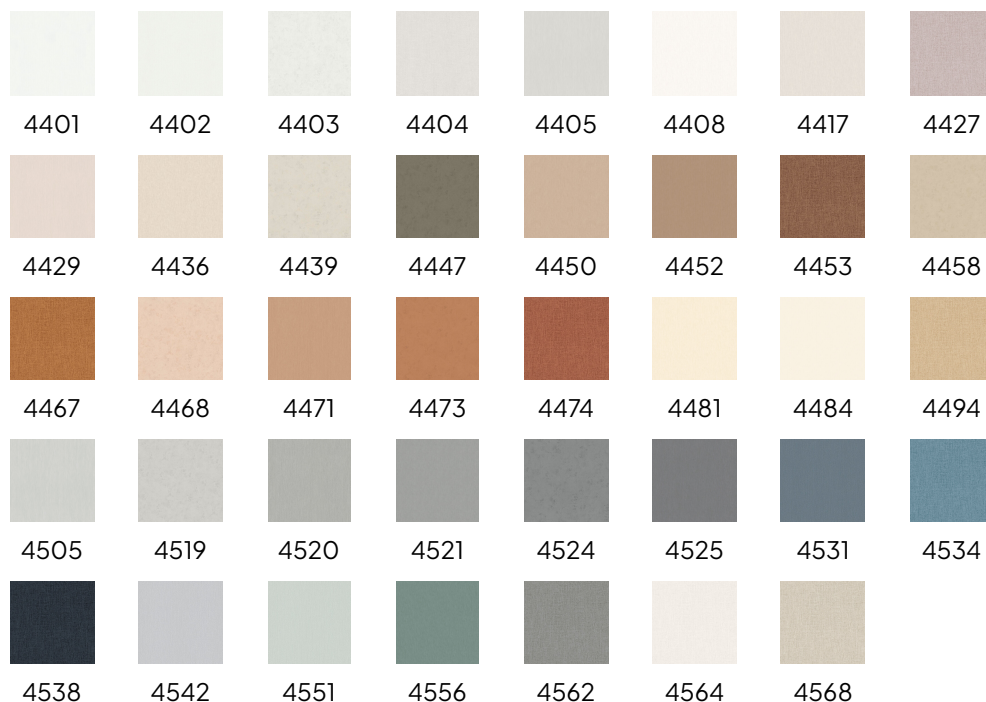

Tone on Tone

Collection Passe Partout 2025 Tone
on Tone

Spécifications techniques

Référence	<u>4401</u>
Composition	Papier peint sur intissé
Dimensions	Rouleaux de 10,05 m x 0,70 m
Raccord	Raccord libre 0 cm
Adhésive	Arte Clearpro ou une colle à dispersion de bonne qualité

Couleurs (39)

Plus d'infos? [Cliquez ici](#)

Commandez des échantillons, calculez des quantités, consultez des vidéos d'instructions, téléchargez des informations techniques et plus: www.arte-international.com