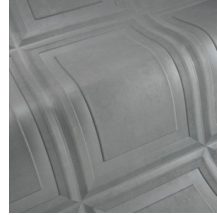

Couleurs (5)

44012

Impression

← 120 cm (47,24") →

Plus d'infos? [Cliquez ici](#)

Commandez des échantillons, calculez des quantités, consultez des vidéos d'instructions, téléchargez des informations techniques et plus: www.arte-international.com

ARTE®

wallcoverings for the ultimate in refinement