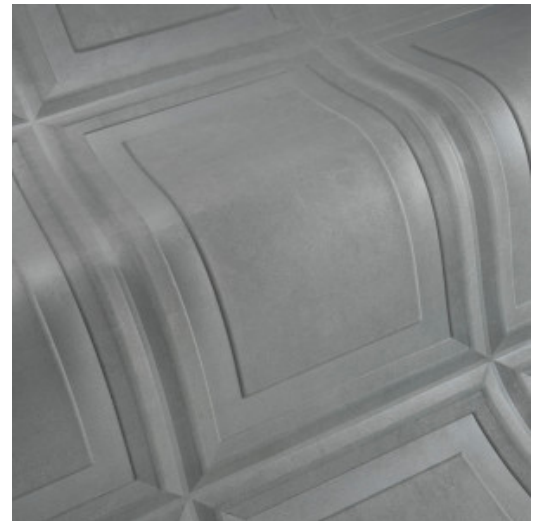

# CASSETTA

Collection Objet

## L'histoire de la collection

Au fil des siècles, murs et plafonds se parent de moulures, de toutes formes et de tous styles. Ainsi, plinthes, corniches, lambris et panneaux muraux viennent orner de fastueuses maisons de maîtres ou encore, de somptueux palais. C'est au cœur de cette riche tradition que la collection Objet puise son inspiration. Facile à poser, elle insuffle, au-delà de la couleur et du toucher incomparables, un relief unique à chaque pan de mur. Son aspect velouté, rappelant la suédine, apporte à l'ensemble beaucoup de douceur. L'autre atout de ces revêtements muraux en 3D ? Ils optimisent l'acoustique de chaque pièce dans lequel ils sont posés.

## Spécifications techniques

Référence	<u>44012</u> • Jadeite
Catégorie de produit	Couture
Composition	Revêtement mural textile 3D sur intissé
Description	Inspiré des plafonds à caissons traditionnels à l'aspect velouté
Dimensions	Largeur 120 cm / livrable au mètre linéaire
Raccord	Raccord libre 0 cm, en tenant compte de la hauteur du dessin de 60 cm
Remarque	Avec traitement anti-taches et effet imperméable, effet acoustique amélioré
Adhésive	Arte Clearpro ou une colle à dispersion de bonne qualité
Comment encoller	Encoller les murs
Résistance à la lumière	Bonne solidité des coloris à la lumière
Comment enlever	Arrachable à sec
Résistance au feu EU	D-s1, d0
Résistance au feu US	Class A
Maintenance	Epongeable au moment de la pose (tamponner la colle humide)